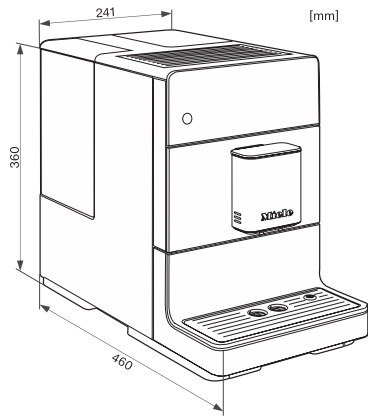

CM 5300

Espressor de sine stătător

Cu OneTouch for Two pentru o savoare perfectă a cafelei.

CM5300, CM5400, CM 5500 (installation drawings)