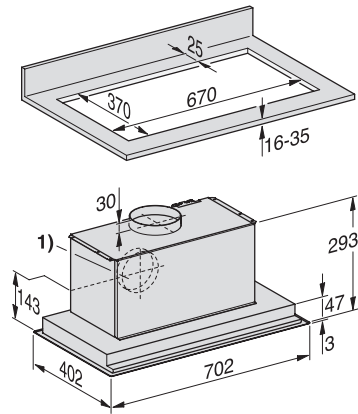

DA 2578

Unitate de evacuare

cu întrerupătoare și iluminare cu LED-uri eficiente, pentru o utilizare simplă.

DA2578 (Installation drawing)