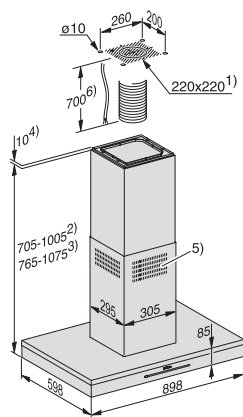

Frecvență în Hz 50

Note referitoare la instalare

Racord tubulatură de evacuare în sus •

Diametrul conductei de evacuare în mm 150

Coș telescopic •

Combi-nație cu plita cu inducție cu activare prin WiFi de la Miele Recomandat

DA 6698 D, CLST (Installation drawing)