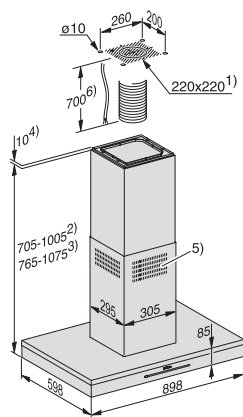

DA 6698 D Puristic Version 6000

Hotă de tip insulă

cu LED-uri eficiente energetic și comenzi tactile pentru utilizare simplă.

DA 6698 D, CLST (Installation drawing)