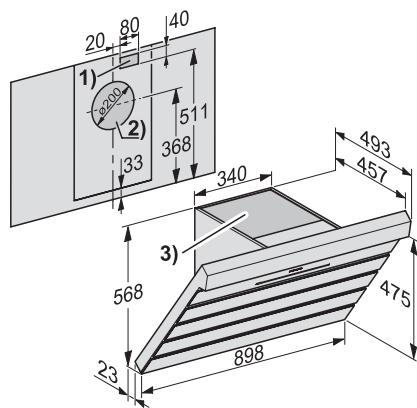

DA 6798 W Shape

Hotă cu montare pe perete

cu LED-uri eficiente energetic și comenzi tactile pentru utilizare simplă.

DA 6798 W - Shape (Installation drawing)