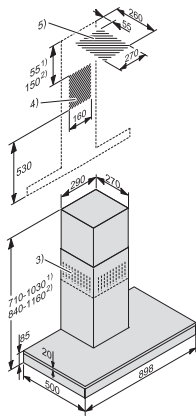

DA 6698 W Puristic Edition 6000

Hotă cu montare pe perete

cu LED-uri eficiente energetic și comenzi tactile pentru utilizare simplă.

DA 6698 W, CLST (Installation drawing)