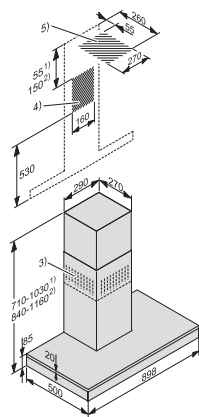

DA 6698 W Puristic Edition 6000

Hotă cu montare pe perete

cu LED-uri eficiente energetic și comenzi tactile pentru utilizare simplă.

DA 6698 W, CLST (Installation drawing)