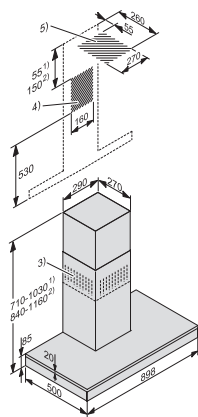

DA 6698 W Puristic Edition 6000

Hotă cu montare pe perete

cu LED-uri eficiente energetic și comenzi tactile pentru utilizare simplă.

DA 6698 W, CLST (Installation drawing)