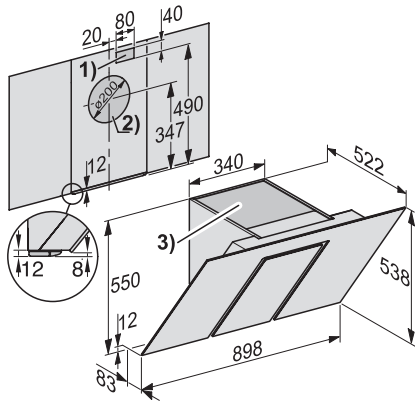

DA 6498 W Pure Grey
Hotă cu montare pe perete
cu LED-uri eficiente energetic și comenzi tactile pentru utilizare simplă.

DA 6498 W (installation drawing)