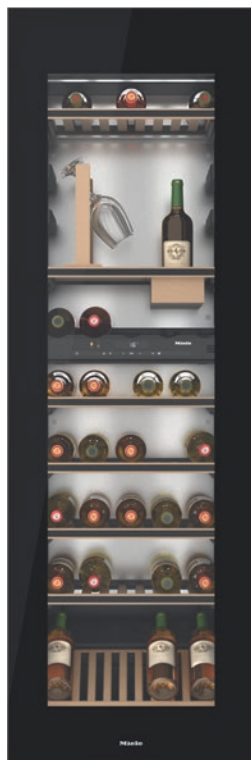

KWT 6722 iGS

Unitate de păstrare a vinurilor încastrată

cu FlexiFrame, SommelierSet și Push2open, pentru cunoscătorii de vinuri.

- Depozitare flexibilă a sticlelor de vin, grație FlexiFrame Plus
- Design perfect pentru bucătăriile fără mânere – Push2open
- Păstrarea vinului în mai multe zone de temperatură separate
- Zonă de răcire fără mirosuri, mulțumită filtrelor Active AirClean
- Puneți vinurile într-o lumină favorabilă – sistem de iluminat LED

EAN: 4002515898000 / Numărul materialului: 10737540 /
Vechi Numărul materialului: 36672220EU1

Categorie de aparate electrocasnice	
Unitate de păstrare a vinurilor	•
Tip construcție	
Aparat electrocasnic încastrat	•
Aparat electrocasnic integrat	•
Balama ușă	dreapta
Balamale ușă convertibile	•
Montare alăturată posibilă	•
Design	
Culoare front	Ușă din sticlă
Iluminare compartiment vinuri	Iluminare LED
Confortul utilizatorului	
Conectarea în rețea cu Miele@home	•
Accesorii necesare	XKS 3130 W
DynaCool	•
SoftClose	•
Deschizător ușă ascuns	Push2open
Sistem Silence	•
Nr. de rafturi din lemn	8
Material pentru grătare din lemn	Beechwood
Număr de grilaje FlexiFrame	8
SommelierSet	•
NoteBoard	Da
Suport de prezentare 3D sticlă	•
Depozitare cu vibrații reduse	•
Comenzi	
Concept funcțional	TouchControl
Regularizare independentă a temperaturii pentru compartimentele de frigider și congelator	Nu
Nr. zone de temperatură	2
Setare interval temperatură minimă în °C	5
Setare interval temperatură maximă în °C	20
Eficiență și durabilitate	
Clasă de eficiență energetică (A–G)	G
Consum energetic anual în kWh	178,12
Consum de energie în 24 h în kWh	0,48
Siguranță	
Funcția de blocare	•
Alarmă acustică ușă	•
Alarmă acustică de temperatură	•
Alarmă optică pentru ușă	•
Alarmă optică de temperatură	•
Date tehnice	
Lățime minimă nișă în mm	560
Lățime maximă nișă în mm	570
Înălțime minimă nișă în mm	1772
Înălțime maximă nișă în mm	1780
Adâncime nișă în mm	550
Lățime aparat electrocasnic în mm	557
Înălțime aparat electrocasnic în mm	1770