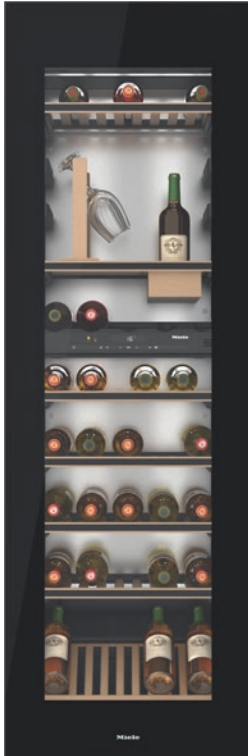

KWT 6722 iGS

Unitate de păstrare a vinurilor încastrată

cu FlexiFrame, SommelierSet și Push2open, pentru cunoscătorii de vinuri.

EAN: 4002515898000 / Numărul materialului: 10737540 /

Vechi Numărul materialului: 36672220EU1

Adâncime aparat electrocasnic în mm	572
Greutate în kg	93,0
Clasa climatică	SN
Compartiment frigider în l	271
Compartiment vin în l	271
Capacitate utilă totală în l	271
Capacitate sticle Bordeaux de 0,75 l (nr. de sticle)	83 de sticle
Timp de păstrare în caz de defecțiune în ore	0
Clasa de emisii de zgomot acustic în aer (A-D)	B
Emisii sonore în dB(A) re 1 pW	32
Consum de curent (mA)	1000
Tensiune în V	220-240
Tensiune nominală siguranță în A	10
Număr de faze	1
Frecvență în Hz	50
Lungime cablu de alimentare în m	2,8

Accesorii furnizate

Filtru Active AirClean

•