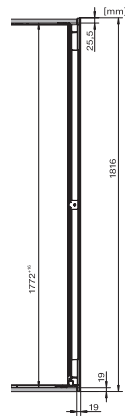

Adâncime aparat electrocasnic în mm	572
Greutate în kg	93,0
Clasa climatică	SN
Compartiment frigider în l	271
Compartiment vin în l	271
Capacitate utilă totală în l	271
Capacitate sticle Bordeaux de 0,75 l (nr. de sticle)	83 de sticle
Timp de păstrare în caz de defecțiune în ore	0
Clasa de emisii de zgomot acustic în aer (A-D)	B
Emisii sonore în dB(A) re 1 pW	32
Consum de curent (mA)	1000
Tensiune în V	220-240
Tensiune nominală siguranță în A	10
Număr de faze	1
Frecvență în Hz	50
Lungime cablu de alimentare în m	2,8

KWT6722iGS, KWT6722iGS-1, side view (installation drawing)

KWT6722iGS, KWT6722iGS-1, Interior dimensions (Installation drawings)