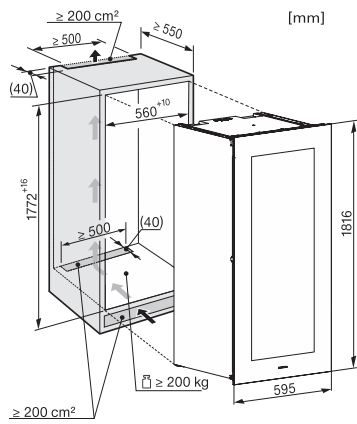

KWT 6722 iGS

Unitate de păstrare a vinurilor încastată
cu FlexiFrame, SommelierSet și Push2open, pentru cunoscătorii de vinuri.

KWT6722iGS, KWT6722iGS-1, installation draw