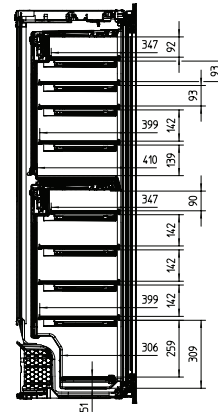

Adâncime aparat electrocasnic în mm	572
Greutate în kg	93,0
Clasa climatică	SN
Compartiment frigider în l	271
Compartiment vin în l	271
Capacitate utilă totală în l	271
Capacitate sticle Bordeaux de 0,75 l (nr. de sticle)	83 de sticle
Timp de păstrare în caz de defecțiune în ore	0
Clasa de emisii de zgomot acustic în aer (A-D)	B
Emisii sonore în dB(A) re 1 pW	32
Consum de curent (mA)	1000
Tensiune în V	220-240
Tensiune nominală siguranță în A	10
Număr de faze	1
Frecvență în Hz	50
Lungime cablu de alimentare în m	2,8

KWT6722iGS, KWT6722iGS-1, side view (installation drawing)

KWT6722iGS, KWT6722iGS-1, Interior dimensions (Installation drawings)