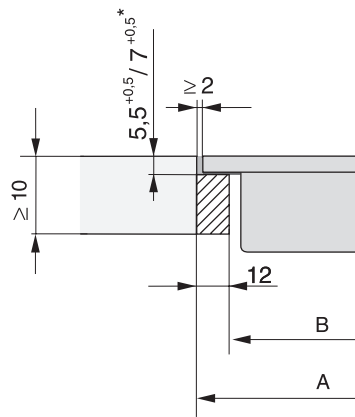

CS 7612 FL
Element SmartLine
cu zonă de gătit PowerFlex cu inducție

EAN: 4002515836088 / Numărul materialului: 10681590 /
Vechi Numărul materialului: 27761250D

Dimensiuni în mm (adâncime)	520
Dimensiuni interioare nișă în mm (L x A) pentru instalare la nivel cu blatul de lucru	358/382 x 500/524
Dimensiuni decupaj nișă în mm (lățime) pentru instalare pe suprafață	358
Dimensiuni decupaj nișă în mm (adâncime) pentru instalare pe suprafață	500
Înălțime carcasă, inclusiv caseta de conectare în mm	51
Dimensiuni interne nișă în mm (lățime) cu instalare la nivel	358
Dimensiuni interne nișă în mm (adâncime) cu instalare la nivel	500
Greutate în kg	7
Dimensiuni externe nișă în mm (lățime) cu instalare la nivel	382
Dimensiuni externe nișă în mm (adâncime) cu instalare la nivel	524
Putere electrică totală în kW	3,60
Lungime cablu de alimentare în m	1,4
Tensiune în V	230
Frecvență în Hz	50-60
Accesorii furnizate	
Cablu de alimentare	Da

CS 7612 FL
 Element SmartLine
 cu zonă de gătit PowerFlex cu inducție

CS7612FL, flush (installation drawing)

CS7612FL, (installation drawing)

CS 7000 FL (Installation drawing)

CS 7000 FL, flush (Installation drawing)

CS 7000 FL, flush (Installation drawing)