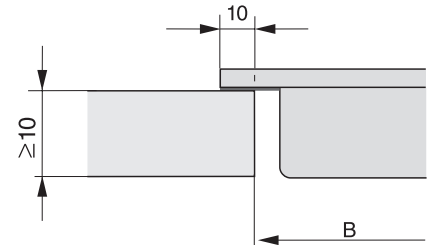

CS 7612 FL
Element SmartLine
cu zonă de gătit PowerFlex cu inducție

EAN: 4002515836088 / Numărul materialului: 10681590 /
Vechi Numărul materialului: 27761250D

Dimensiuni în mm (adâncime)	520
Dimensiuni interioare nișă în mm (L x A) pentru instalare la nivel cu blatul de lucru	358/382 x 500/524
Dimensiuni decupaj nișă în mm (lățime) pentru instalare pe suprafață	358
Dimensiuni decupaj nișă în mm (adâncime) pentru instalare pe suprafață	500
Înălțime carcasă, inclusiv caseta de conectare în mm	51
Dimensiuni interne nișă în mm (lățime) cu instalare la nivel	358
Dimensiuni interne nișă în mm (adâncime) cu instalare la nivel	500
Greutate în kg	7
Dimensiuni externe nișă în mm (lățime) cu instalare la nivel	382
Dimensiuni externe nișă în mm (adâncime) cu instalare la nivel	524
Putere electrică totală în kW	3,60
Lungime cablu de alimentare în m	1,4
Tensiune în V	230
Frecvență în Hz	50-60
Accesorii furnizate	
Cablu de alimentare	Da

CS 7612 FL
 Element SmartLine
 cu zonă de gătit PowerFlex cu inducție

CS7612FL, flush (installation drawing)

CS7612FL, (installation drawing)

CS 7000 FL (Installation drawing)

CS 7000 FL, flush (Installation drawing)