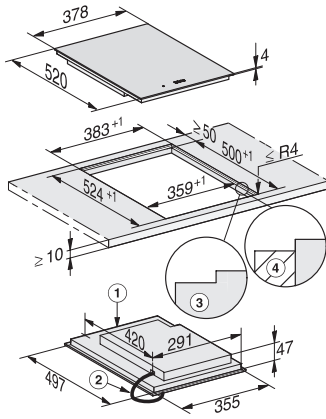

CS 7612 FL
Element SmartLine
cu zonă de gătit PowerFlex cu inducție

CS7612FL, flush (installation drawing)