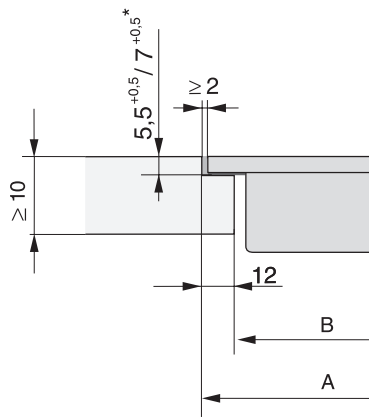

CS 7612 FL
Element SmartLine
cu zonă de gătit PowerFlex cu inducție

EAN: 4002515836088 / Numărul materialului: 10681590 /
Vechi Numărul materialului: 27761250D

Dimensiuni în mm (adâncime)	520
Dimensiuni interioare nișă în mm (L x A) pentru instalare la nivel cu blatul de lucru	358/382 x 500/524
Dimensiuni decupaj nișă în mm (lățime) pentru instalare pe suprafață	358
Dimensiuni decupaj nișă în mm (adâncime) pentru instalare pe suprafață	500
Înălțime carcasă, inclusiv caseta de conectare în mm	51
Dimensiuni interne nișă în mm (lățime) cu instalare la nivel	358
Dimensiuni interne nișă în mm (adâncime) cu instalare la nivel	500
Greutate în kg	7
Dimensiuni externe nișă în mm (lățime) cu instalare la nivel	382
Dimensiuni externe nișă în mm (adâncime) cu instalare la nivel	524
Putere electrică totală în kW	3,60
Lungime cablu de alimentare în m	1,4
Tensiune în V	230
Frecvență în Hz	50-60
Accesorii furnizate	
Cablu de alimentare	Da

CS 7612 FL
 Element SmartLine
 cu zonă de gătit PowerFlex cu inducție

CS7612FL, flush (installation drawing)

CS7612FL, (installation drawing)

CS 7000 FL (Installation drawing)

CS 7000 FL, flush (Installation drawing)

CS 7000 FL, flush (Installation drawing)