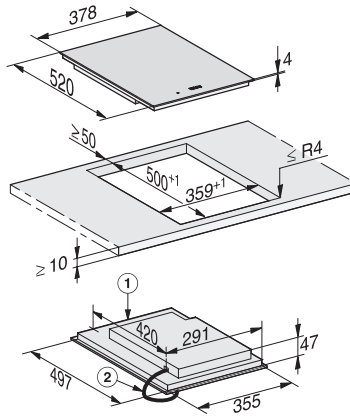

CS 7612 FL
Element SmartLine
cu zonă de gătit PowerFlex cu inducție

EAN: 4002515836088 / Numărul materialului: 10681590 /
Vechi Numărul materialului: 27761250D

Dimensiuni în mm (adâncime)	520
Dimensiuni interioare nișă în mm (L x A) pentru instalare la nivel cu blatul de lucru	358/382 x 500/524
Dimensiuni decupaj nișă în mm (lățime) pentru instalare pe suprafață	358
Dimensiuni decupaj nișă în mm (adâncime) pentru instalare pe suprafață	500
Înălțime carcasă, inclusiv caseta de conectare în mm	51
Dimensiuni interne nișă în mm (lățime) cu instalare la nivel	358
Dimensiuni interne nișă în mm (adâncime) cu instalare la nivel	500
Greutate în kg	7
Dimensiuni externe nișă în mm (lățime) cu instalare la nivel	382
Dimensiuni externe nișă în mm (adâncime) cu instalare la nivel	524
Putere electrică totală în kW	3,60
Lungime cablu de alimentare în m	1,4
Tensiune în V	230
Frecvență în Hz	50-60
Accesorii furnizate	
Cablu de alimentare	Da

CS 7612 FL
 Element SmartLine
 cu zonă de gătit PowerFlex cu inducție

CS7612FL, flush (installation drawing)

CS7612FL, (installation drawing)

CS 7000 FL (Installation drawing)

CS 7000 FL, flush (Installation drawing)