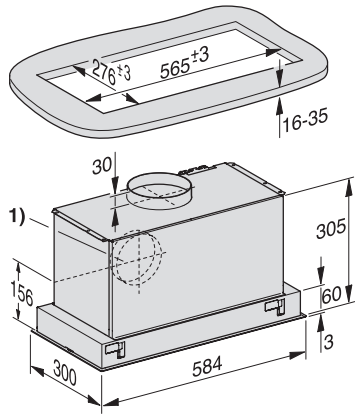

DA 2360

Unitate de evacuare

cu întrerupătoare și iluminare cu LED-uri eficiente, pentru o utilizare simplă.

DA 2360 (Installation drawing)