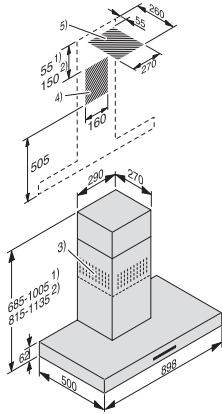

PUR 98 W

Hotă cu montare pe perete

cu comut EasySwitch sensibil la atingere pt utiliz confortab și iluminare LED

PUR92W Living, PUR98W, DA419-6, DA419-7 (Installation drawing)