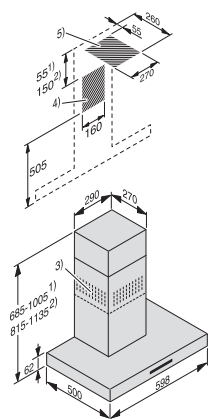

PUR 68 W

Hotă cu montare pe perete

cu comut EasySwitch sensib la atingere pt utiliz confortab și iluminare LED

PUR68W, PUR62W Living, DA416-6, DA416-7 (Installation drawing)