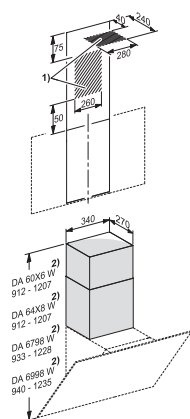

DADC 6000

Secțiune coș alb strălucitor
pentru alternativa cu conducte de evacuare verticale

EAN: 4002515705926 / Numărul materialului: 10331460 /
Vechi Numărul materialului: 28996367D

- Pentru DA 60x6 W, DA 699x W
- Înălțimea turnului poate fi reglată între 365 și 600 mm
- Lățime a turnului de 340 mm
- Adâncime a turnului de 270 mm
- Include sisteme de fixare pe perete

DADC 6000

Secțiune coș alb strălucitor

pentru alternativa cu conducte de evacuare verticale

DADC6000 (Installation drawing)