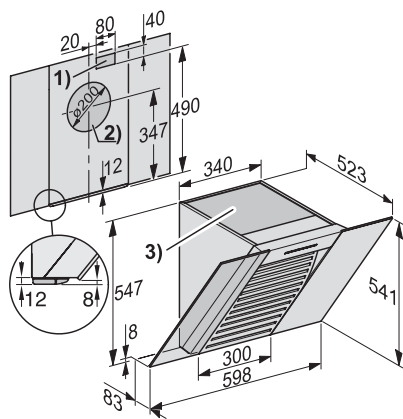

DA 6066 W Wing

Hotă cu montare pe perete

cu întrerupătoare și iluminare cu LED-uri eficiente, pentru o utilizare simplă.

DA 6066 W - Black wing (Sach)