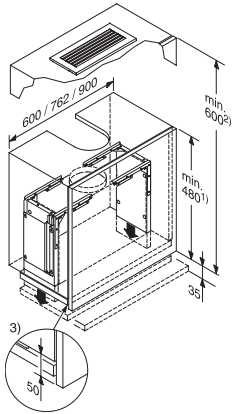

DAR 3000
Ramă rabatabilă
pentru integrarea completă a DA 336x/
DA 34xx.

EAN: 4002515069370 / Numărul materialului: 09188880 /
Vechi Numărul materialului: 28996318D

- Opțiune de integrare completă pentru DA 336x/DA 34xx
- Hota nu este vizibilă în incinta montată pe perete
- Instalarea DA 3496 în incintă (l: 60 cm) imposibilă cu DAR 3000

DAR 3000

Ramă rabatabilă

pentru integrarea completă a DA 336x/DA 34xx.

DAR 3000 (Installation drawing)