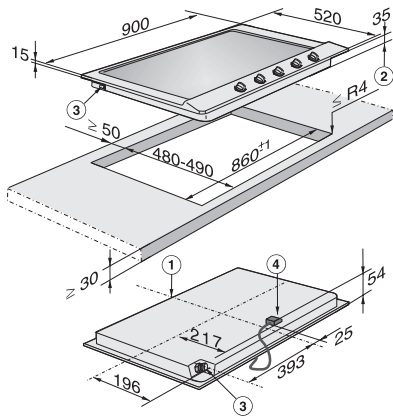

EAN: 4002514356563 / Numărul materialului: 07051830 /
Vechi Numărul materialului: 26205250I

Tip de încălzire	
Tip de încălzire	Gaz
Tip construcție	
Independent de aparatul de gătit	•
Design	
Suporturi de vase din fontă (emailat negru mat)	•
Integral din oțel inoxidabil	•
Detalii zonă de gătit	
Număr de zone de gătit	5
Puterea nominală a arzătorului pe gaz	
Arzător mic în kW	1,00
Arzător mediu în kW	1,75
Arzător mare în kW	2,60
Arzător dublu pentru wok în kW	4,20
zona 1 de gătit/suprafață de gătit	
Poziție	față stânga
Tip	Arzător wok dublu
al 2-lea arzător/supr. gătit	
Poziție	stânga spate
Tip	Arzător economic
al 3-lea arzător/supr de gătit	
Poziție	Centrat
Tip	Arzător rapid
al 4-lea arzător/supr de gătit	
Poziție	dreapta spate
Tip	Arzător standard
al 5-lea arzător/supr de gătit	
Poziție	dreapta față
Tip	Arzător standard
Confortul utilizatorului	
Operare prin butoane rotative	•
Aprindere electronică cu o mână	•
Curățare confortabilă	
Suport de vas lavabil în mașina de spălat vase	•
Arzător PerfectClean	•
Siguranță	
GasStop	•
Date tehnice	
Dimensiuni (Î x L x A) în mm	90 x 900 x 520
Dimensiuni în mm (lățime)	900
Dimensiuni în mm (înălțime)	90
Dimensiuni în mm (adâncime)	520
Dimensiuni decupaj nișă în mm (lățime) pentru instalare pe suprafață	860
Dimensiuni decupaj nișă în mm (adâncime) pentru instalare pe suprafață	480
Greutate în kg	19
Lungime cablu de alimentare în m	2,0
Dimensiuni în mm (lățime)	Hinten links
Tensiune în V	220-240

KM 2052

Plită cu gaz

cu lățime maximă pentru un gătit și confort al utilizatorului optime.

EAN: 4002514356563 / Numărul materialului: 07051830 /

Vechi Numărul materialului: 262052501

Frecvență în Hz

50-60

Accesorii furnizate

Cablu de alimentare

Da

KM 2052

Plită cu gaz

cu lățime maximă pentru un gătit și confort al utilizatorului optime.

KM2050G (installation drawing)