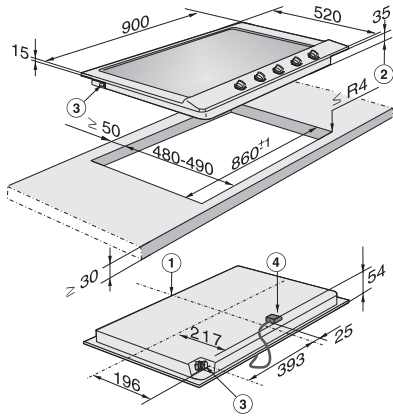

EAN: 4002514356563 / Numărul materialului: 07051830 /
Vechi Numărul materialului: 262052501

Tip de încălzire	
Tip de încălzire	Gaz
Tip construcție	
Independent de aparatul de gătit	•
Design	
Suporturi de vase din fontă (emailat negru mat)	•
Integral din oțel inoxidabil	•
Detalii zonă de gătit	
Număr de zone de gătit	5
Puterea nominală a arzătorului pe gaz	
Arzător mic în kW	1,00
Arzător mediu în kW	1,75
Arzător mare în kW	2,60
Arzător dublu pentru wok în kW	4,20
zona 1 de gătit/suprafață de gătit	
Poziție	față stânga
Tip	Arzător wok dublu
al 2-lea arzător/supr. gătit	
Poziție	stânga spate
Tip	Arzător economic
al 3-lea arzător/supr de gătit	
Poziție	Centrat
Tip	Arzător rapid
al 4-lea arzător/supr de gătit	
Poziție	dreapta spate
Tip	Arzător standard
al 5-lea arzător/supr de gătit	
Poziție	dreapta față
Tip	Arzător standard
Confortul utilizatorului	
Operare prin butoane rotative	•
Aprindere electronică cu o mână	•
Curățare confortabilă	
Suport de vas lavabil în mașina de spălat vase	•
Arzător PerfectClean	•
Siguranță	
GasStop	•
Date tehnice	
Dimensiuni (Î x L x A) în mm	90 x 900 x 520
Dimensiuni în mm (lățime)	900
Dimensiuni în mm (înălțime)	90
Dimensiuni în mm (adâncime)	520
Dimensiuni decupaj nișă în mm (lățime) pentru instalare pe suprafață	860
Dimensiuni decupaj nișă în mm (adâncime) pentru instalare pe suprafață	480
Greutate în kg	19
Lungime cablu de alimentare în m	2,0
Poziția concentrării gazului	Hinten links
Tensiune în V	220-240

KM 2052

Plită cu gaz

cu lățime maximă pentru un gătit și confort al utilizatorului optime.

EAN: 4002514356563 / Numărul materialului: 07051830 /

Vechi Numărul materialului: 262052501

Frecvență în Hz

50-60

Accesorii furnizate

Cablu de alimentare

Da

KM 2052

Plită cu gaz

cu lățime maximă pentru un gătit și confort al utilizatorului optime.

KM2050G (installation drawing)