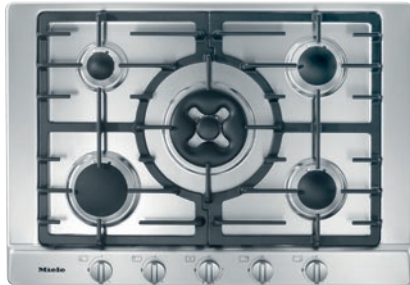

KM 2034

Plită cu gaz

cu 5 arzătoare pentru un confort extrem de versatil în timpul gătitului.

- Comenzi simple – operare cu o singură mână de la butonul rotativ
- Design profesional – lățime 750 mm cu suprafață din inox
- Versatilitate deosebită – 5 arzătoare, cu 1 wok dublu
- Siguranță extremă – funcție GasStop
- Curățare rapidă – suporturi pt.vase ComfortClean lavabile automat

KM 2034

Plită cu gaz

cu 5 arzătoare pentru un confort extrem de versatil în timpul gătitului.

EAN: 4002514356525 / Numărul materialului: 07051790 /
Vechi Numărul materialului: 262034501

Frecvență în Hz

50-60