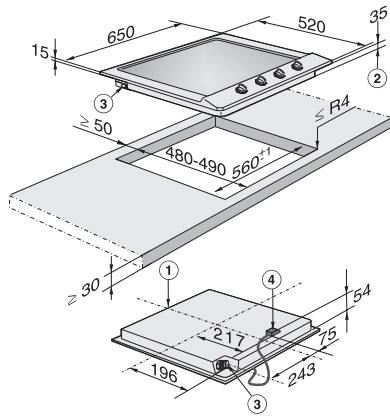

KM 2010

Plită cu gaz

cu 4 arzătoare pentru diverse diametre de vase pentru un gătit versatil.

- Comenzi simple – operare cu o singură mână de la butonul rotativ
- Adaptabil – 4 arzătoare
- Siguranță extremă – funcție GasStop
- Curățare rapidă – suporturi pt.vase ComfortClean lavabile automat

EAN: 4002514356426 / Numărul materialului: 07051640 /
Vechi Numărul materialului: 262010501

Tip de încălzire	
Tip de încălzire	Gaz
Tip construcție	
Independent de aparatul de gătit	•
Design	
Suporturi de vase din fontă (emailat negru mat)	•
Integral din oțel inoxidabil	•
Detalii zonă de gătit	
Număr de zone de gătit	4
Puterea nominală a arzătorului pe gaz	
Arzător mic în kW	1,00
Arzător mediu în kW	1,75
Arzător mare în kW	2,60
zona 1 de gătit/suprafață de gătit	
Poziție	față stânga
Tip	Arzător rapid
al 2-lea arzător/supr. gătit	
Poziție	stânga spate
Tip	Arzător economic
al 3-lea arzător/supr de gătit	
Poziție	dreapta spate
Tip	Arzător standard
al 4-lea arzător/supr de gătit	
Poziție	dreapta față
Tip	Arzător standard
Confortul utilizatorului	
Operare prin butoane rotative	•
Aprindere electronică cu o mână	•
Curățare confortabilă	
Suport de vas lavabil în mașina de spălat vase	•
Arzător PerfectClean	•
Siguranță	
GasStop	•
Date tehnice	
Dimensiuni (Î x L x A) în mm	90 x 650 x 520
Dimensiuni în mm (lățime)	650
Dimensiuni în mm (înălțime)	90
Dimensiuni în mm (adâncime)	520
Dimensiuni decupaj nișă în mm (lățime) pentru instalare pe suprafață	560
Dimensiuni decupaj nișă în mm (adâncime) pentru instalare pe suprafață	480
Înălțime carcasă, inclusiv caseta de conectare în mm	35
Greutate în kg	13
Putere electrică totală în kW	7,10
Lungime cablu de alimentare în m	2,0
Accesorii furnizate	
Cablu de alimentare	Nu

KM 2010
Plită cu gaz
cu 4 arzătoare pentru diverse diametre de vase pentru un gătit versatil.

KM2010G (Installation drawing)