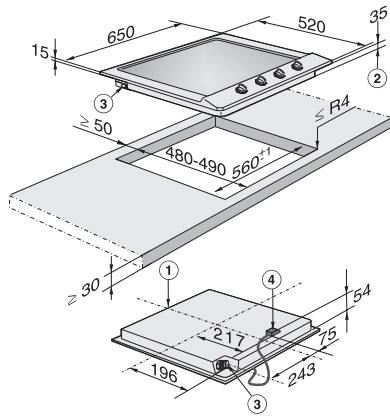

KM 2010

Plită cu gaz

cu 4 arzătoare pentru diverse diametre de vase pentru un gătit versatil.

- Comenzi simple – operare cu o singură mână de la butonul rotativ
- Adaptabil – 4 arzătoare
- Siguranță extremă – funcție GasStop
- Curățare rapidă – suporturi pt.vase ComfortClean lavabile automat

EAN: 4002514356426 / Numărul materialului: 07051640 /
Vechi Numărul materialului: 262010501

Tip de încălzire	
Tip de încălzire	Gaz
Tip construcție	
Independent de aparatul de gătit	•
Design	
Instalare cu montare la suprafață	–/–
Suporturi de vase din fontă (emailat negru mat)	•
Integral din oțel inoxidabil	•
Detalii zonă de gătit	
Număr de zone de gătit	4
Puterea nominală a arzătorului pe gaz	
Arzător mic în kW	1,00
Arzător mediu în kW	1,75
Arzător mare în kW	2,60
zona 1 de gătit/suprafață de gătit	
Poziție	față stânga
Tip	Arzător rapid
al 2-lea arzător/supr. gătit	
Poziție	stânga spate
Tip	Arzător economic
al 3-lea arzător/supr de gătit	
Poziție	dreapta spate
Tip	Arzător standard
al 4-lea arzător/supr de gătit	
Poziție	dreapta față
Tip	Arzător standard
Confortul utilizatorului	
Operare prin butoane rotative	•
Aprindere electronică cu o mână	•
Curățare confortabilă	
Suport de vas lavabil în mașina de spălat vase	•
Arzător PerfectClean	•
Siguranță	
GasStop	•
Date tehnice	
Dimensiuni decupaj nișă în mm (lățime) pentru instalare pe suprafață	560 mm
Dimensiuni decupaj nișă în mm (adâncime) pentru instalare pe suprafață	480 mm
Greutate în kg	13
Putere electrică totală în kW	7,10
Lungime cablu de alimentare în m	2,0
Poziția concentrării gazului	Hinten links
Accesorii furnizate	
Cablu de alimentare	Nu

KM 2010
Plită cu gaz
cu 4 arzătoare pentru diverse diametre de vase pentru un gătit versatil.

KM2010G (Installation drawing)