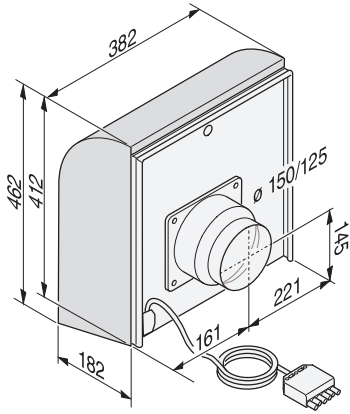

AWG 102
Motor extern
pentru instalare pe un perete exterior.

EAN: 4002513226225 / Numărul materialului: 05680680 /
Vechi Numărul materialului: 28996197D

- Repoziționează ventilatorul în afara bucătăriei
- Ventilator radial pentru o singură latură
- Conductă de evacuare cu diametrul de 125/250 mm
- Ventilatorul se conectează la hotă printr-o fișă de conectare
- Putere ventilator: debit de aer nerestricționat: 280-900 m³/oră

AWG 102
Motor extern
pentru instalare pe un perete exterior.

AWG102 (Installation drawing)