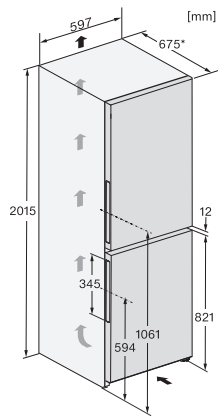

KFN 4395 BD

Frittstående-kjøl/frys-kombinasjoner med DynaCool, NoFrost og ComfortClean for høy komfort.

KFN4291AD, KFN4395AD, KFN4395DD, KFN4395CD, KFN4397CD, installation sketch