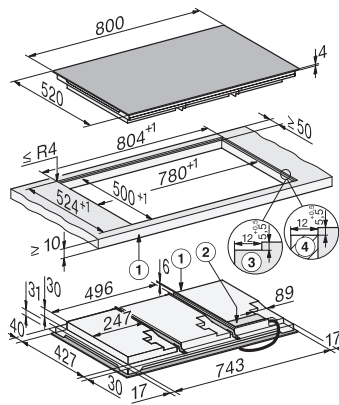

Effektforbruk i nettverkstilkoblet standbymodus i W	2,0
Varighet til automatisk omkobling til avslått tilstand i min	10
Varighet til automatisk omkobling til standbymodus i min	10
Varighet til automatisk omkobling til nettverkstilkoblet standbymodus i min	10
Vedlikeholdskomfort	
Glasskeramikk som er lett å rengjøre	•
Sikkerhet	
Sikkerhetsutkobling	•
Låsefunksjon	•
Elektronisk barnesikring	•
Integrert kjølevifte	•
Overopphetingsbeskyttelse	•
Restvarmeindikator	•
Tekniske data	
Dimensjoner (H x B x D) i mm	66 x 800 x 520
Dimensjoner (B x D) i mm	800 x 66 x 520
Mål i mm (bredde)	800
Mål i mm (høyde)	66
Mål i mm (dybde)	520
Utskjæringsmål (B x D) ved ovenpåliggende montering i mm	780 mm x 500 mm
Utskjæringsmål innvendig (B x D) ved planlimt montering i mm	780/804 x 500/524
Innbyggingshøyde med koblingsboks i mm	66
Utskjæringsmål i mm (bredde) ved ovenpåliggende montering	780 mm
Utskjæringsmål i mm (dybde) ved ovenpåliggende montering	500 mm
Innvendig utskjæringsmål i mm (bredde) ved planlimt montering	780
Innvendig utskjæringsmål i mm (dybde) ved planlimt montering	500
Vekt i kg	24
Ytre utskjæringsmål i mm (bredde) ved planlimt montering	804
Ytre utskjæringsmål i mm (dybde) ved planlimt montering	524
Total tilkoblingsverdi i kW	9,20
Lengde på elektrisk ledning i m	1,6
Spennning i V	230
Frekvens i Hz	50-60
Vedlagt tilbehør	
Nettkabel	Ja
Verdikupong for M Sense-startsett	•

KM 8885-2 FL Diamond&MSense

Induksjonstopp, uavhengig av stekeovn

800 mm | Fullflex | Verdikupong for M Sense-kokekar | DiamondFinish | Lyslinje

KM8885-2FL Diamond & M Sense, surface-mounted
(*Fußnote) Installation drawing