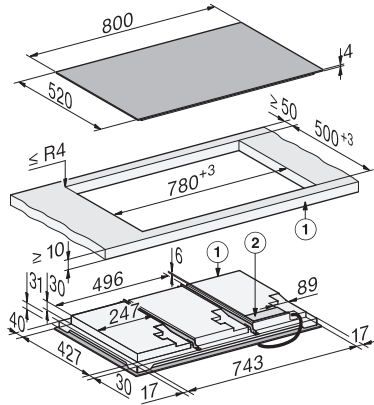

KM 8885-2 FL Diamond&MSense

Induksjonstopp, uavhengig av stekeovn

800 mm | Fullflex | Verdikupong for M Sense-kokekar | DiamondFinish | Lyslinje

KM8885-2FL Diamond & M Sense, surface-mounted
(*Fußnote) Installation drawing