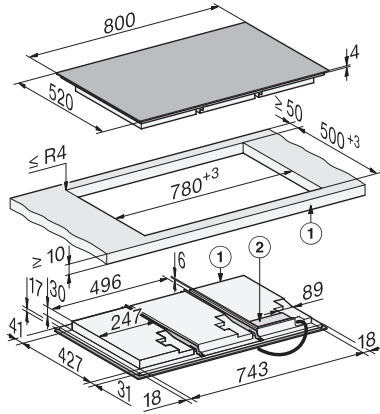

KM 8685-2 FL

Induksjonstopp, uavhengig av stekeovn
800 mm | Fullflex | M Sense ready

KM8685-2FL, KM8685-2FL MattFinish surface-mounted (*Fußnote) Installation drawing