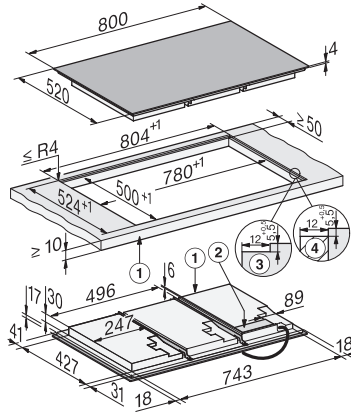

KM8685-2FL MattFinish, flush (*Fußnote) (Installation drawing)