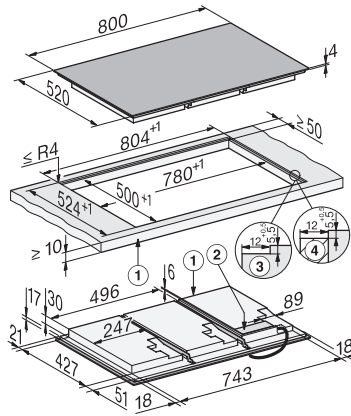

KM8684-2FL flush (*Fußnote) (Installation drawing)