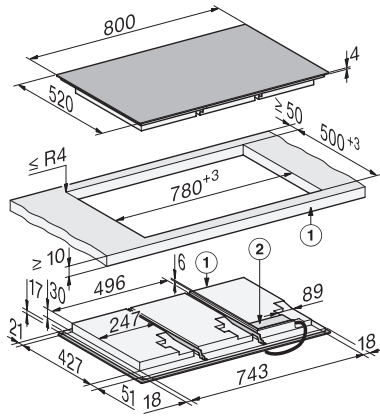

KM 8684-2 FL

Induksjonstopp, uavhengig av stekeovn
800 mm | Fullflex | M Sense ready

KM8684-2FL surface-mounted (*Fußnote) Installation drawing