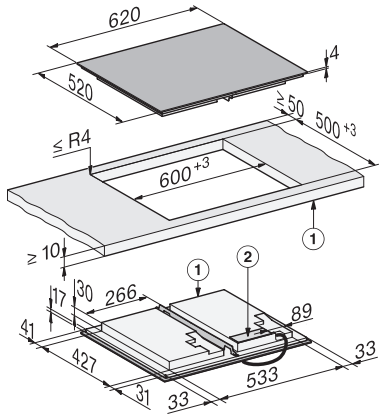

KM 8665 FL

Induksjonstopp, uavhengig av stekeovn

620 mm | Fullflex | M Sense ready

KM8665FL surface-mounted (*Fußnote) Installation drawing