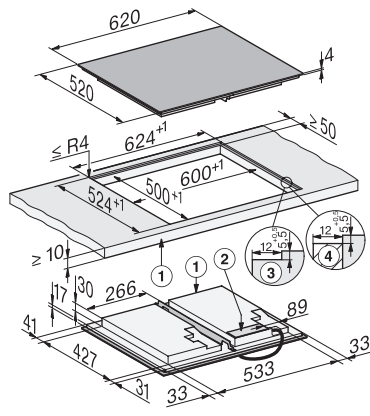

KM8665FL flush (*Fußnote) (Installation drawing)