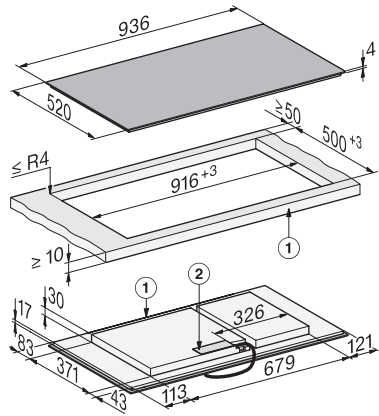

KM 8595-2 FL MattFinish

Induksjonstopp, uavhengig av stekeovn

936 mm | PowerFlex-kokeområder | M Sense- ready | MattFinish

KM8595FL, KM8595FL MattFinish, KM8595-2FL, KM8595-2FL MattFinish, surface-mounted (*Fußnote) Installation drawing