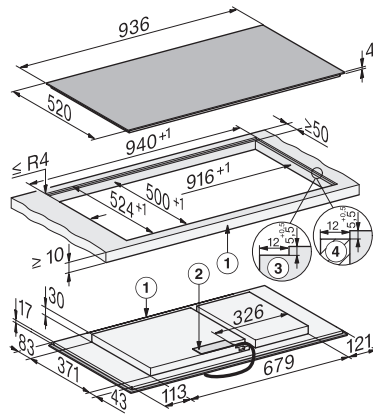

KM8595FL, KM8595FL MattFinish, KM8595-2FL, KM8595-2FL MattFinish, flush (*Fußnote) (Installation drawing)