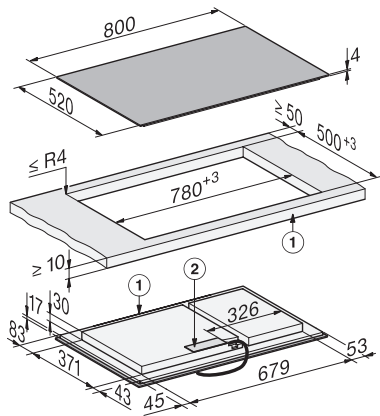

KM 8585-2 FL MattFinish

Induksjonstopp, uavhengig av stekeovn

800 mm | PowerFlex-kokeområde | M Sense ready | MattFinish

KM8585FL, KM8585FL MattFinish, KM8585-2FL, KM8585-2FL Mattfinish, surface-mounted (*Fußnote) Installation drawing