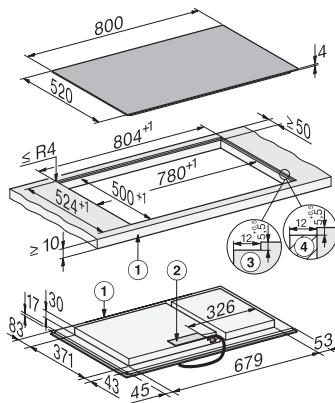

KM8585FL, KM8585FL MattFinish, KM8585-2FL, KM8585-2FL MattFinish, flush (*Fußnote) (Installation drawing)