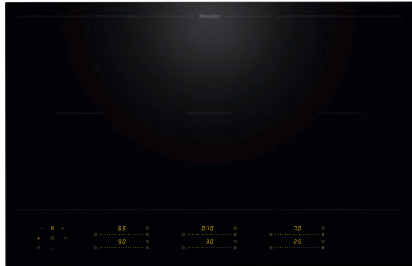

KM 8585-2 FL

Induksjonstopp, uavhengig av stekeovn

800 mm | PowerFlex-kokeområde | M Sense ready

EAN: 4002516960584 / Materialnummer: 12952920 /
Gammelt materialnummer: 26185854NER

Displayfarge	Gul
Intelligent kokekarsensor	•
Stop&Go-funksjon	•
«Tørk av»-funksjon	•
Recall-funksjon	•
Varselur	•
Utkoblingsautomatikk	•
Oppkokautomatikk	•
Varmholding	•
Individuelle innstillingsalternativer (f.eks. signaltoner)	•
Assistentprogrammer	•
Energieffektivitet	
Effektforbruk i avslått tilstand i W	0,3
Effektforbruk i standbymodus i W	0,8
Effektforbruk i nettverkstilkoblet standbymodus i W	2,0
Varighet til automatisk omkobling til avslått tilstand i min	10
Varighet til automatisk omkobling til standbymodus i min	10
Varighet til automatisk omkobling til nettverkstilkoblet standbymodus i min	10
Vedlikeholdskomfort	
Glasskeramikk som er lett å rengjøre	•
Sikkerhet	
Sikkerhetsutkobling	•
Låsefunksjon	•
Elektronisk barnesikring	•
Integrert kjølevifte	•
Overopphetingsbeskyttelse	•
Restvarmeindikator	•
Tekniske data	
Dimensjoner (H x B x D) i mm	51 x 800 x 520
Dimensjoner (B x D) i mm	800 x 51 x 520
Mål i mm (bredde)	800
Mål i mm (høyde)	51
Mål i mm (dybde)	520
Utskjæringsmål (B x D) ved ovenpåliggende montering i mm	780 mm x 500 mm
Utskjæringsmål innvendig (B x D) ved planlimt montering i mm	780/804 x 500/524
Innbyggingshøyde med koblingsboks i mm	51
Utskjæringsmål i mm (bredde) ved ovenpåliggende montering	780 mm
Utskjæringsmål i mm (dybde) ved ovenpåliggende montering	500 mm
Innvendig utskjæringsmål i mm (bredde) ved planlimt montering	780
Innvendig utskjæringsmål i mm (dybde) ved planlimt montering	500
Vekt i kg	15
Ytre utskjæringsmål i mm (bredde) ved planlimt montering	804
Ytre utskjæringsmål i mm (dybde) ved planlimt montering	524