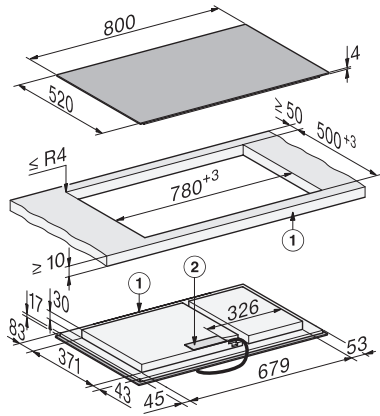

KM 8585-2 FL

Induksjonstopp, uavhengig av stekeovn

800 mm | PowerFlex-kokeområde | M Sense ready

KM8585FL, KM8585FL MattFinish, KM8585-2FL,
KM8585-2FL Mattfinish, surface-mounted (*Fußnote)
Installation drawing