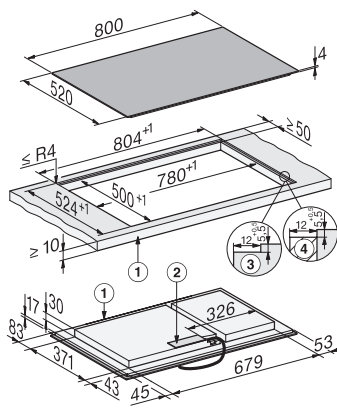

KM8585FL, KM8585FL MattFinish, KM8585-2FL,
KM8585-2FL MattFinish, flush (*Fußnote) (Installation
drawing)