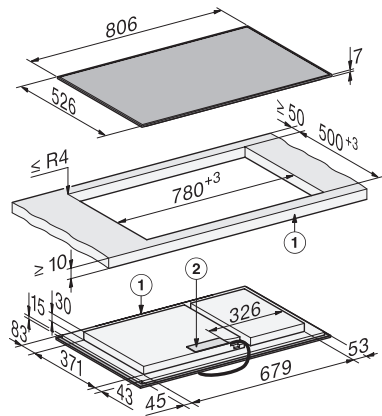

KM 8585-2 FR

Induksjonstopp, uavhengig av stekeovn

806 mm | PowerFlex-kokeområde | M Sense ready

KM8585FR, KM8585-2FR, surface-mounted (*Fußnote)
Installation drawing