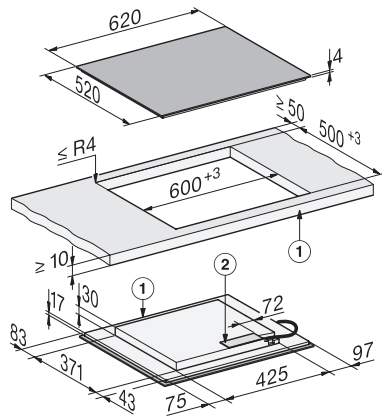

KM 8565 FL MattFinish

Induksjonstopp, uavhengig av stekeovn

620 mm | PowerFlex-kokeområder | M Sense- ready | MattFinish

KM8565FL, KM8565FL MattFinish, surface-mounted (*Fußnote) Installation drawing