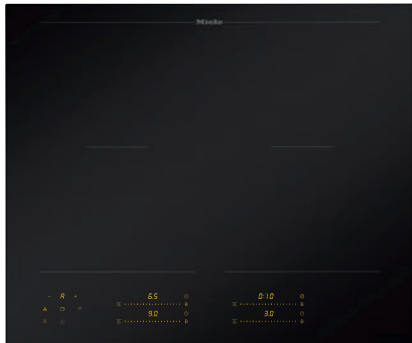

## KM 8565 FL MattFinish

Induksjonstopp, uavhengig av stekeovn

620 mm | PowerFlex-kokeområder | M Sense- ready | MattFinish

- Matt og slitesterk overflate for en elegant kjøkkendesign – MattFinish
- 4 kokesoner inkl. 2 kraftige PowerFlex-kokeområder
- Presise innstillinger med 4 MultiSlide sliders inkludert intelligent nettverkstilkobling
- Klargjort for assistert matlaging og steking med M Sense kokekar – M Sense ready
- I 620 mm bredde for planlimt eller ovenpåliggende innbygging
- Korteste oppvarmingstid takket være boostertrinn

EAN: 4002516980209 / Materialnummer: 12952890 / Gammelt materialnummer: 26185652NER

<b>Generell informasjon</b>	
Modellbetegnelse	KM 8565 FL MattFinish
Produsentens materialnummer	12952890
EAN-nummer	4002516980209
Markedsføringsklasse	Gold
<b>Oppvarmingstype</b>	
Oppvarmingstype	Induksjon
<b>Konstruksjon</b>	
Uavhengig av stekeovn	•
<b>Design</b>	
Elegante overflater i glasskeramikk	•
Farge på glasskeramikken	Matt sort
Ripebestandig overflate	MattFinish
Planlimt montering	•
Ovenpåliggende montering	•
<b>Kokesoneutstyr</b>	
Antall kokesoner	4
Antall kokeområder	2
Maksimalt antall kokekar	4
<b>PowerFlex-kokesoner</b>	
Antall	4
Type	PowerFlex-kokesone
Størrelse i mm	Ø 120 – 230
Maks. effekt i W	2100
Maks. Booster-effektforbruk i W	3650
<b>1. kokesone/kokeområde</b>	
Posisjon	Venstre
Type	PowerFlex-bro
Størrelser i mm	230x390
Maks. effekt i W	4200
Maks. booster-effekt i W	7360
<b>2. kokesone/kokeområde</b>	
Posisjon	Høyre
Type	PowerFlex-bro
Størrelser i mm	230x390
Maks. effekt i W	4200
Maks. booster-effekt i W	7360
<b>Betjeningskomfort</b>	
Nettverkstilkobling med Miele@home	•
Con@ctivity	•
Sensor for kokekar og kokekarstørrelse	•
M Sense ready	•
Betjening via sensortaster	MultiSlide
Displayfarge	Gul
Intelligent kokekarsensor	•
Stop&Go-funksjon	•
«Tørk av»-funksjon	•
Recall-funksjon	•