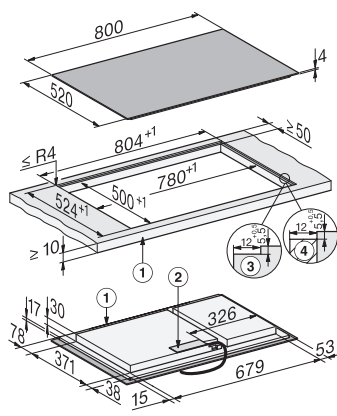

Vekt i kg	13
-----------	----

Ytre utskjæringsmål i mm (bredde) ved planlimt montering	804
--	-----

Ytre utskjæringsmål i mm (dybde) ved planlimt montering	524
---	-----

Total tilkoblingsverdi i kW	7,36
-----------------------------	------

806 mm | Individuelle kokesoner og PowerFlex XL-kokeområde

KM8484FL surface-mounted (*Fußnote) Installation drawing

KM8484FL flush (*Fußnote) (Installation drawing)