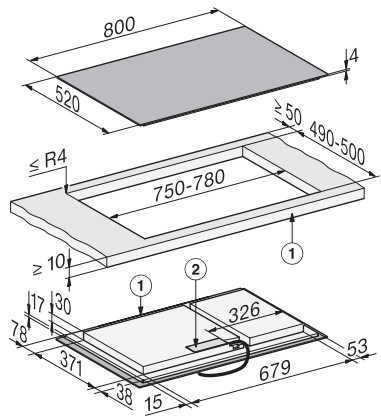

Vekt i kg	13
-----------	----

Ytre utskjæringsmål i mm (bredde) ved planlimt montering	804
--	-----

Ytre utskjæringsmål i mm (dybde) ved planlimt montering	524
---	-----

Total tilkoblingsverdi i kW	7,36
-----------------------------	------

806 mm | Individuelle kokesoner og PowerFlex XL-kokeområde

KM8484FL surface-mounted (*Fußnote) Installation drawing

KM8484FL flush (*Fußnote) (Installation drawing)