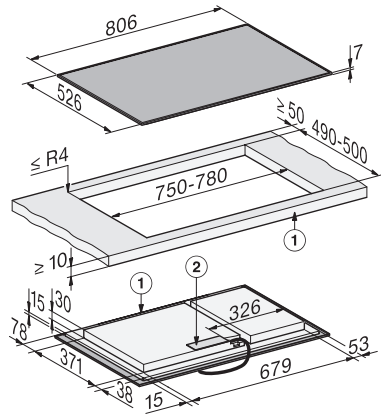

#### Vedlagt tilbehør

Nettkabel

Ja

KM 8484 FR

Induksjonstopp, uavhengig av stekeovn

806 mm | Individuelle kokesoner og PowerFlex XL-kokeområde

KM8484FR surface-mounted (\*Fußnote) Installation drawing