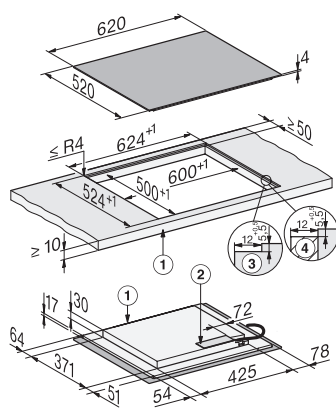

Vedlagt tilbehør

Nettkabel

Ja

KM 8462 FL

Induksjonstopp, uavhengig av stekeovn

620 mm | Individuelle kokesoner og PowerFlex-kokeområde

KM8462FL surface-mounted (*Fußnote) Installation drawing

KM8462FL flush (*Fußnote) (Installation drawing)