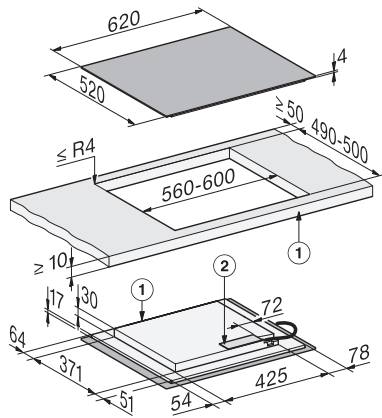

Vedlagt tilbehør

Nettkabel

Ja

KM 8462 FL

Induksjonstopp, uavhengig av stekeovn

620 mm | Individuelle kokesoner og PowerFlex-kokeområde

KM8462FL surface-mounted (*Fußnote) Installation drawing

KM8462FL flush (*Fußnote) (Installation drawing)