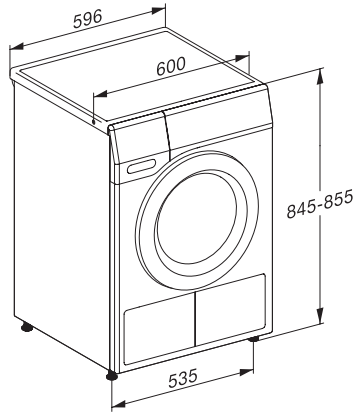

TED655WP EcoSpeed&9kg  
 T1 Varmepumpetørketrommel:  
 9 kg | DirectSensor | DryCare 40 | HygieneDry | Miele@home

EAN: 4002516867142 / Materialnummer: 12710230 /  
 Gammelt materialnummer: 12ED6552NDS

<b>Tørkeprogrammer</b>	
Bomull	•
ECO	•
Lettstelt	•
Finvask	•
Skjorter	•
Finish ull	•
Express	•
Impregnering	•
Sengetøy	•
Lufting varm/DryFresh	•
<b>Tillegg tørking</b>	
Antikrøll	•
Varselsignal	•
DryCare 40	•
<b>Kvalitet</b>	
Skånsomme tøyløftere	•
<b>Sikkerhet</b>	
PIN-kode	•
Indikator «Tøm beholder»	•
Indikator «Rengjør filter»	•
Optisk grensesnitt	•
<b>Tekniske data</b>	
Mål i mm (bredde)	596
Mål i mm (høyde)	850
Mål i mm (dybde)	636
Produktdybde med åpnet dør i mm	1054
Vekt i kg	53
Total tilkoblingsverdi i kW	1,10
Spennning i V	220-240
Sikring i A	10
Frekvens i Hz	50
Lengde på elektrisk ledning i m	2,0
Hermetisk lukket	•
Type kjølemiddel	R290
Kjølemiddelmengde i kg	0,14
Drivhuseffekt kjølemiddel i CO <sub>2</sub> e	3
Drivhuseffekt produkt i CO <sub>2</sub> e	0,42
Bytt lyspære	Serviceavdeling
<b>Vedlagt tilbehør</b>	
Duftampulle	•
Verdikupong for en sekundær duftampulle	•

TED655WP EcoSpeed&9kg  
T1 Varmepumpetørketrommel:  
9 kg | DirectSensor | DryCare 40 | HygieneDry | Miele@home

T1 installation drawing, slanted facia or straight facia, measures in mm

T1 drawing, slanted facia or straight facia, measures in mm

T1 drawing, slanted facia or straight facia, with porthole, measures in mm

T1 drawing, slanted facia or straight facia, measures in mm