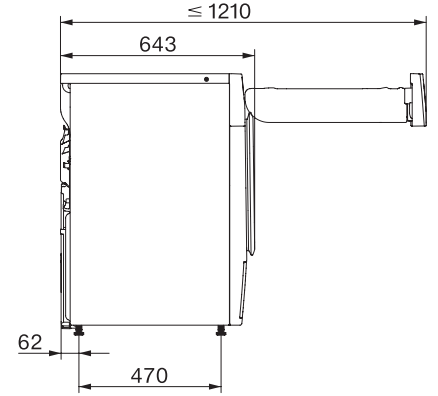

TSH783WP EcoSpeed&9kg
 T1 Varmepumpetørketrommel:
 9 kg | DirectSensor | SilenceDrum | DryCare 40 | HygieneDry

EAN: 4002516866305 / Materialnummer: 12710210 /
 Gammelt materialnummer: 12SH7832NDS

EcoSpeed	•
Tørkeprogrammer	
Bomull	•
ECO	•
Lettstelt	•
Finvask	•
Skjorter	•
Finish ull	•
Express	•
Impregnering	•
Sengetøy	•
Lufting varm/DryFresh	•
Tillegg tørking	
Antikrøll	•
Varselsignal	•
DryCare 40	•
Kvalitet	
Skånsomme tøyløftere	•
Sikkerhet	
PIN-kode	•
Indikator «Tøm beholder»	•
Indikator «Rengjør filter»	•
Optisk grensesnitt	•
Tekniske data	
Mål i mm (bredde)	596
Mål i mm (høyde)	850
Mål i mm (dybde)	643
Produktdybde med åpnet dør i mm	1077
Vekt i kg	55
Total tilkoblingsverdi i kW	1,10
Spennning i V	220-240
Sikring i A	10
Frekvens i Hz	50
Lengde på elektrisk ledning i m	2,0
Hermetisk lukket	•
Type kjølemiddel	R290
Kjølemiddelmengde i kg	0,14
Drivhuseffekt kjølemiddel i CO ₂ e	3
Drivhuseffekt produkt i CO ₂ e	0,42
Bytt lyspære	Serviceavdeling
Vedlagt tilbehør	
Duftampulle	•
Verdikupong for en sekundær duftampulle	•

TSH783WP EcoSpeed&9kg
T1 Varmepumpetørketrommel:
9 kg | DirectSensor | SilenceDrum | DryCare 40 | HygieneDry

T1 installation drawing, facia 5 degree, measures in mm

T1 drawing, facia 5 degree, measures in mm

T1 drawing, facia 5 degree, with porthole, measures in mm

T1 drawing, facia 5 degree, measures in mm