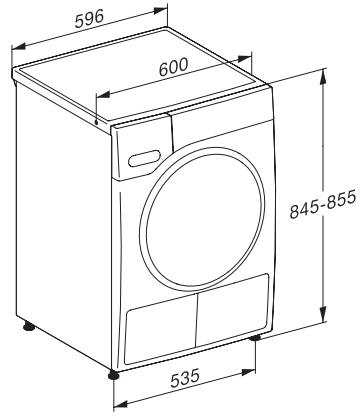

TSH783WP EcoSpeed&9kg
 T1 Varmepumpetørketrommel:
 9 kg | DirectSensor | SilenceDrum | DryCare 40 | HygieneDry

EAN: 4002516866305 / Materialnummer: 12710210 /
 Gammelt materialnummer: 12SH7832NDS

EcoSpeed	•
Tørkeprogrammer	
Bomull	•
ECO	•
Lettstelt	•
Finvask	•
Skjorter	•
Finish ull	•
Express	•
Impregnering	•
Sengetøy	•
Lufting varm/DryFresh	•
Tillegg tørking	
Antikrøll	•
Varselsignal	•
DryCare 40	•
Kvalitet	
Skånsomme tøyløftere	•
Sikkerhet	
PIN-kode	•
Indikator «Tøm beholder»	•
Indikator «Rengjør filter»	•
Optisk grensesnitt	•
Tekniske data	
Mål i mm (bredde)	596
Mål i mm (høyde)	850
Mål i mm (dybde)	643
Produktdybde med åpnet dør i mm	1077
Vekt i kg	55
Total tilkoblingsverdi i kW	1,10
Spennning i V	220-240
Sikring i A	10
Frekvens i Hz	50
Lengde på elektrisk ledning i m	2,0
Hermetisk lukket	•
Type kjølemiddel	R290
Kjølemiddelmengde i kg	0,14
Drivhuseffekt kjølemiddel i CO ₂ e	3
Drivhuseffekt produkt i CO ₂ e	0,42
Bytt lyspære	Serviceavdeling
Vedlagt tilbehør	
Duftampulle	•
Verdikupong for en sekundær duftampulle	•

TSH783WP EcoSpeed&9kg
T1 Varmepumpetørketrommel:
9 kg | DirectSensor | SilenceDrum | DryCare 40 | HygieneDry

T1 installation drawing, facia 5 degree, measures in mm

T1 drawing, facia 5 degree, measures in mm

T1 drawing, facia 5 degree, with porthole, measures in mm

T1 drawing, facia 5 degree, measures in mm