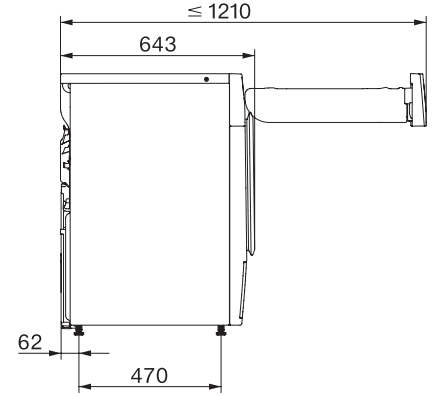

EcoSpeed	•
<b>Tørkeprogrammer</b>	
Bomull	•
ECO	•
Lettstelt	•
Finvask	•
Skjorter	•
Finish ull	•
Express	•
Impregnering	•
Sengetøy	•
Lufting varm/DryFresh	•
<b>Tillegg tørking</b>	
Antikrøll	•
Varselsignal	•
DryCare 40	•
<b>Kvalitet</b>	
Skånsomme tøyløftere	•
<b>Sikkerhet</b>	
PIN-kode	•
Indikator «Tøm beholder»	•
Indikator «Rengjør filter»	•
Optisk grensesnitt	•
<b>Tekniske data</b>	
Mål i mm (bredde)	596
Mål i mm (høyde)	850
Mål i mm (dybde)	643
Produktdybde med åpnet dør i mm	1077
Vekt i kg	55
Total tilkoblingsverdi i kW	1,10
Spennning i V	220-240
Sikring i A	10
Frekvens i Hz	50
Lengde på elektrisk ledning i m	2,0
Hermetisk lukket	•
Type kjølemiddel	R290
Kjølemiddelmengde i kg	0,14
Drivhuseffekt kjølemiddel i CO <sub>2</sub> e	3
Drivhuseffekt produkt i CO <sub>2</sub> e	0,42
Bytt lyspære	Serviceavdeling
<b>Vedlagt tilbehør</b>	
Duftampulle	•
Verdikupong for en sekundær duftampulle	•

TWH780WP EcoSpeed&9kg  
T1 Varmepumpetørketrommel:  
9 kg | DirectSensor | SilenceDrum | DryCare 40 | HygieneDry

T1 installation drawing, facia 5 degree, measures in mm

T1 drawing, facia 5 degree, measures in mm

T1 drawing, facia 5 degree, with porthole, measures in mm

T1 drawing, facia 5 degree, measures in mm