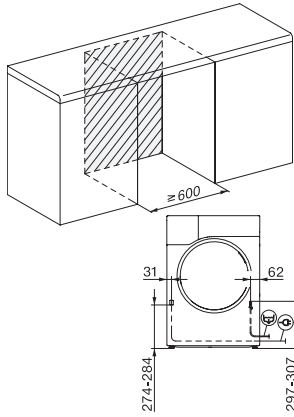

TWH780WP EcoSpeed&9kg
T1 Varmepumpetørketrommel:
9 kg | DirectSensor | SilenceDrum | DryCare 40 | HygieneDry

T1 installation drawing, facia 5 degree, measures in mm