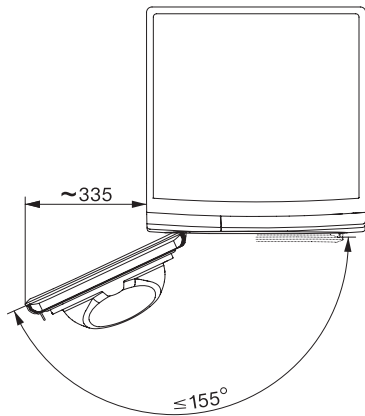

EcoSpeed	•
<b>Tørkeprogrammer</b>	
Bomull	•
ECO	•
Lettstelt	•
Finvask	•
Skjorter	•
Finish ull	•
Express	•
Impregnering	•
Sengetøy	•
Lufting varm/DryFresh	•
<b>Tillegg tørking</b>	
Antikrøll	•
Varselsignal	•
DryCare 40	•
<b>Kvalitet</b>	
Skånsomme tøyløftere	•
<b>Sikkerhet</b>	
PIN-kode	•
Indikator «Tøm beholder»	•
Indikator «Rengjør filter»	•
Optisk grensesnitt	•
<b>Tekniske data</b>	
Mål i mm (bredde)	596
Mål i mm (høyde)	850
Mål i mm (dybde)	643
Produktdybde med åpnet dør i mm	1077
Vekt i kg	55
Total tilkoblingsverdi i kW	1,10
Spennning i V	220-240
Sikring i A	10
Frekvens i Hz	50
Lengde på elektrisk ledning i m	2,0
Hermetisk lukket	•
Type kjølemiddel	R290
Kjølemiddelmengde i kg	0,14
Drivhuseffekt kjølemiddel i CO <sub>2</sub> e	3
Drivhuseffekt produkt i CO <sub>2</sub> e	0,42
Bytt lyspære	Serviceavdeling
<b>Vedlagt tilbehør</b>	
Duftampulle	•
Verdikupong for en sekundær duftampulle	•

TWH780WP EcoSpeed&9kg  
T1 Varmepumpetørketrommel:  
9 kg | DirectSensor | SilenceDrum | DryCare 40 | HygieneDry

T1 installation drawing, facia 5 degree, measures in mm

T1 drawing, facia 5 degree, measures in mm

T1 drawing, facia 5 degree, with porthole, measures in mm

T1 drawing, facia 5 degree, measures in mm