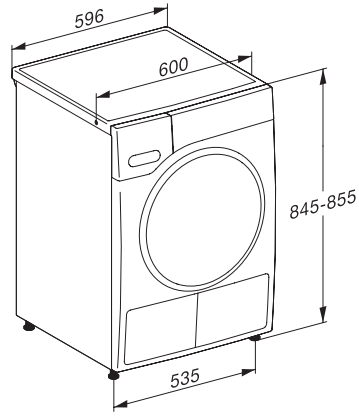

T1 drawing, facia 5 degree, measures in mm