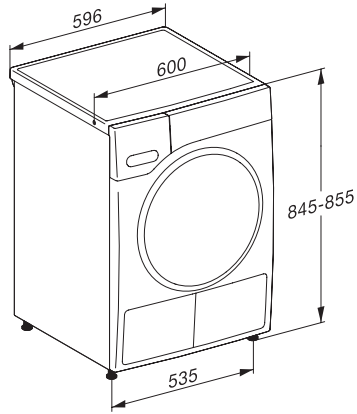

TWD640WP EcoSpeed&9kg
 T1 Varmepumpetørketrommel:
 9 kg | DirectSensor | DryCare 40 | HygieneDry | Miele@home

EAN: 4002516864578 / Materialnummer: 12710150 /
 Gammelt materialnummer: 12WD6402NDS

Tørkeprogrammer	
Bomull	•
ECO	•
Lettstelt	•
Finvask	•
Skjorter	•
Finish ull	•
Express	•
Impregnering	•
Sengetøy	•
Lufting varm/DryFresh	•
Tillegg tørking	
Antikrøll	•
Varselsignal	•
DryCare 40	•
Kvalitet	
Skånsomme tøyløftere	•
Sikkerhet	
PIN-kode	•
Indikator «Tøm beholder»	•
Indikator «Rengjør filter»	•
Optisk grensesnitt	•
Tekniske data	
Mål i mm (bredde)	596
Mål i mm (høyde)	850
Mål i mm (dybde)	643
Produktdybde med åpnet dør i mm	1077
Vekt i kg	54
Total tilkoblingsverdi i kW	1,10
Spennning i V	220-240
Sikring i A	10
Frekvens i Hz	50
Lengde på elektrisk ledning i m	2,0
Hermetisk lukket	•
Type kjølemiddel	R290
Kjølemiddelmengde i kg	0,14
Drivhuseffekt kjølemiddel i CO ₂ e	3
Drivhuseffekt produkt i CO ₂ e	0,42
Bytt lyspære	Serviceavdeling
Vedlagt tilbehør	
Duftampulle	•
Verdikupong for en sekundær duftampulle	•

TWD640WP EcoSpeed&9kg
T1 Varmepumpetørketrommel:
9 kg | DirectSensor | DryCare 40 | HygieneDry | Miele@home

T1 installation drawing, facia 5 degree, measures in mm

T1 drawing, facia 5 degree, measures in mm

T1 drawing, facia 5 degree, with porthole, measures in mm

T1 drawing, facia 5 degree, measures in mm