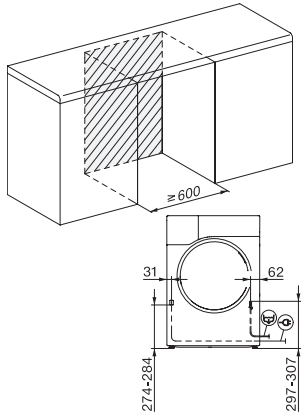

EAN: 4002516864578 / Materialnummer: 12710150 /
Gammelt materialnummer: 12WD6402NDS

Konstruksjon	
Kan settes i søyle	•
Side-by-side	•
Kan plasseres under benk	•
Dørhengsel	til venstre, kan hengsles om
Dørhengsler, kan hengsles om	•
Type	
Produktmerke	T1 White Edition
Varmepumpetørketrommel	•
Design	
Farge på produktet	Lotushvit
Panelfarge	Lotushvit
Dørdesign	Obsidiansort med hvit ring
Farge på dreiebryter	Lotushvit
Panelutførelse	Vinklet 5°
Betjeningstype	Dreiebryter
Display	DirectSensor hvit, 7-segment
Tørkeresultat	
Nøyaktig tørking PerfectDry	•
Duftsysteem FragranceDos	•
Intelligent trommelreversering	•
HygieneDry	•
Skånsom behandling av tøyet	
Skånetrommel	•
Kapasitet i kg	9,0
Betjeningskomfort	
Tilkobling med Miele@home	•
Wash2Dry	•
Startforvalg opptil 24 t	•
Resttidsanvisning	•
Visning av programforløp	Nei
Trommelbelysning	LED
Kondensbeholder	•
Integrert kondensvannslange	•
AddLoad	•
Effektivitet og bærekraft	
Energiklasse (A+++ til D)	A+++
Strømforbruk per år i kWh	194
Programtid for standardprogrammet i min.	187
Lydnivå i programmet Bomull ved full maskin i dB(A)re1pW	66
Kondenseringsklasse	A
Strømforbruk i standardprogrammet Bomull skaptørt ved full maskin, i kWh	1,60
EcoDry-teknologi	•
Vedlikeholdsfri varmeveksler	•
Profesjonell Eco-motor	•
EcoSpeed	•

TWD640WP EcoSpeed&9kg
T1 Varmepumpetørketrommel:
9 kg | DirectSensor | DryCare 40 | HygieneDry | Miele@home

T1 installation drawing, facia 5 degree, measures in mm

T1 drawing, facia 5 degree, measures in mm

T1 drawing, facia 5 degree, with porthole, measures in mm

T1 drawing, facia 5 degree, measures in mm