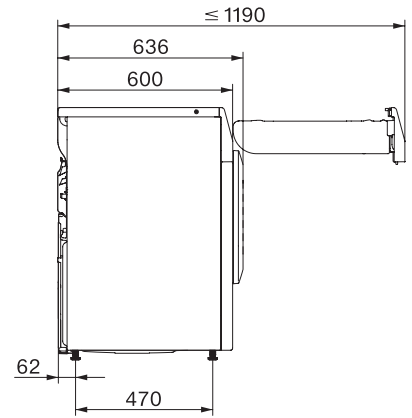

ECO	•
Lettstelt	•
Finvask	•
Skjorter	•
Finish ull	•
Express	•
Impregnering	•
Sengetøy	•
Lufting varm/DryFresh	•
Tillegg tørking	
Antikrøll	•
Skånegang +	•
Varselsignal	•
Kvalitet	
Skånsomme tøyløftere	•
Sikkerhet	
PIN-kode	•
Indikator «Tøm beholder»	•
Indikator «Rengjør filter»	•
Optisk grensesnitt	•
Tekniske data	
Mål i mm (bredde)	596
Mål i mm (høyde)	850
Mål i mm (dybde)	636
Produktdybde med åpnet dør i mm	1054
Vekt i kg	53
Total tilkoblingsverdi i kW	1,10
Spennning i V	220-240
Sikring i A	10
Frekvens i Hz	50
Lengde på elektrisk ledning i m	2,0
Hermetisk lukket	•
Type kjølemiddel	R290
Kjølemiddelmengde i kg	0,14
Drivhuseffekt kjølemiddel i CO ₂ e	3
Drivhuseffekt produkt i CO ₂ e	0,42
Bytt lyspære	Serviceavdeling
Vedlagt tilbehør	
Duftampulle	•
Verdikupong for en sekundær duftampulle	•

TEC655WP EcoSpeed&8kg
T1 Varmepumpetørketrommel:
8 kg | DirectSensor | Miele@home | EcoDry-teknologi | FragranceDos

T1 installation drawing, slanted facia or straight facia, measures in mm

T1 drawing, slanted facia or straight facia, measures in mm

T1 drawing, slanted facia or straight facia, with porthole, measures in mm

T1 drawing, slanted facia or straight facia, measures in mm