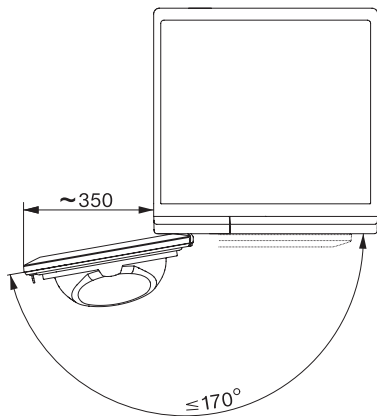

ECO	•
Lettstelt	•
Finvask	•
Skjorter	•
Finish ull	•
Express	•
Impregnering	•
Sengetøy	•
Lufting varm/DryFresh	•
Tillegg tørking	
Antikrøll	•
Skånegang +	•
Varselsignal	•
Kvalitet	
Skånsomme tøyløftere	•
Sikkerhet	
PIN-kode	•
Indikator «Tøm beholder»	•
Indikator «Rengjør filter»	•
Optisk grensesnitt	•
Tekniske data	
Mål i mm (bredde)	596
Mål i mm (høyde)	850
Mål i mm (dybde)	636
Produktdybde med åpnet dør i mm	1054
Vekt i kg	53
Total tilkoblingsverdi i kW	1,10
Spennning i V	220-240
Sikring i A	10
Frekvens i Hz	50
Lengde på elektrisk ledning i m	2,0
Hermetisk lukket	•
Type kjølemiddel	R290
Kjølemiddelmengde i kg	0,14
Drivhuseffekt kjølemiddel i CO ₂ e	3
Drivhuseffekt produkt i CO ₂ e	0,42
Bytt lyspære	Serviceavdeling
Vedlagt tilbehør	
Duftampulle	•
Verdikupong for en sekundær duftampulle	•

TEC655WP EcoSpeed&8kg
T1 Varmepumpetørketrommel:
8 kg | DirectSensor | Miele@home | EcoDry-teknologi | FragranceDos

T1 installation drawing, slanted facia or straight facia, measures in mm

T1 drawing, slanted facia or straight facia, measures in mm

T1 drawing, slanted facia or straight facia, with porthole, measures in mm

T1 drawing, slanted facia or straight facia, measures in mm