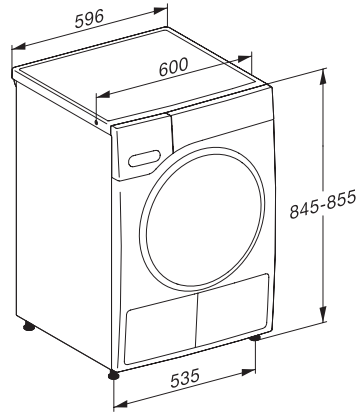

## Tekniske data

Mål i mm (bredde)	596
Mål i mm (høyde)	850
Mål i mm (dybde)	643
Produktdybde med åpnet dør i mm	1077
Vekt i kg	54
Total tilkoblingsverdi i kW	1,10
Spennning i V	220-240
Sikring i A	10
Frekvens i Hz	50
Lengde på elektrisk ledning i m	2,0
Hermetisk lukket	•
Type kjølemiddel	R290
Kjølemiddelmengde i kg	0,14
Drivhuseffekt kjølemiddel i CO <sub>2</sub> e	3
Drivhuseffekt produkt i CO <sub>2</sub> e	0,42
Bytt lyspære	Serviceavdeling

T1 drawing, facia 5 degree, measures in mm

T1 drawing, facia 5 degree, with porthole, measures in mm

T1 drawing, facia 5 degree, measures in mm