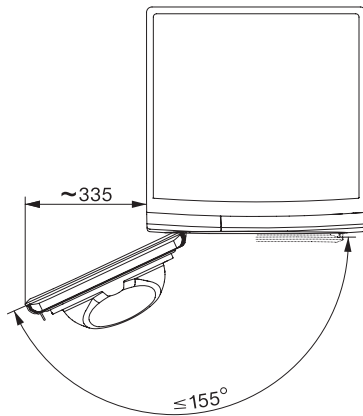

## Tekniske data

Mål i mm (bredde)	596
Mål i mm (høyde)	850
Mål i mm (dybde)	643
Produktdybde med åpnet dør i mm	1077
Vekt i kg	54
Total tilkoblingsverdi i kW	1,10
Spennning i V	220-240
Sikring i A	10
Frekvens i Hz	50
Lengde på elektrisk ledning i m	2,0
Hermetisk lukket	•
Type kjølemiddel	R290
Kjølemiddelmengde i kg	0,14
Drivhuseffekt kjølemiddel i CO <sub>2</sub> e	3
Drivhuseffekt produkt i CO <sub>2</sub> e	0,42
Bytt lyspære	Serviceavdeling

T1 drawing, facia 5 degree, measures in mm

T1 drawing, facia 5 degree, with porthole, measures in mm

T1 drawing, facia 5 degree, measures in mm