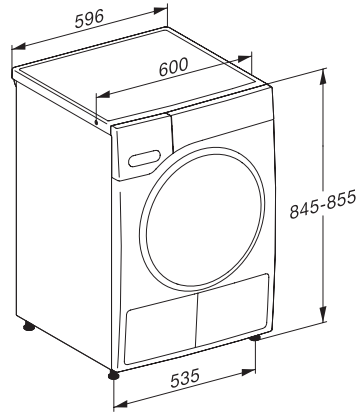

TSA523WP 8kg Active

T1 Varmepumpetørketrommel:

8 kg | EasyControl | EcoSpeed | EcoDry-teknologi | FragranceDos

EAN: 4002516865643 / Materialnummer: 12709770 /
Gammelt materialnummer: 12SA5232NDS

Finvask	•
Skjorter	•
Finish ull	•
Express	•
Denim	•
Impregnering	•
Strykeklart	•
Sengetøy	•
Lufting varm/DryFresh	•
Tillegg tørking	
Antikrøll	•
Skånegang +	•
Varselsignal	•
Kvalitet	
Skånsomme tøyløftere	•
Sikkerhet	
PIN-kode	•
Indikator «Tøm beholder»	•
Indikator «Rengjør filter»	•
Optisk grensesnitt	•
Tekniske data	
Mål i mm (bredde)	596
Mål i mm (høyde)	850
Mål i mm (dybde)	655
Produktdybde med åpnet dør i mm	1077
Vekt i kg	52
Total tilkoblingsverdi i kW	1,10
Spennning i V	220-240
Sikring i A	10
Frekvens i Hz	50
Lengde på elektrisk ledning i m	2,0
Hermetisk lukket	•
Type kjølemiddel	R290
Kjølemiddelmengde i kg	0,14
Drivhuseffekt kjølemiddel i CO ₂ e	3
Drivhuseffekt produkt i CO ₂ e	0,42
Bytt lyspære	Serviceavdeling
Vedlagt tilbehør	
Duftampulle	•
Verdikupong for en sekundær duftampulle	•

TSA523WP 8kg Active

T1 Varmepumpetørketrommel:

8 kg | EasyControl | EcoSpeed | EcoDry-teknologi | FragranceDos

T1 installation drawing, facia 5 degree, measures in mm

T1 drawing, facia 5 degree, measures in mm

T1 drawing, facia 5 degree, with porthole, measures in mm

T1 drawing, facia 5 degree, measures in mm