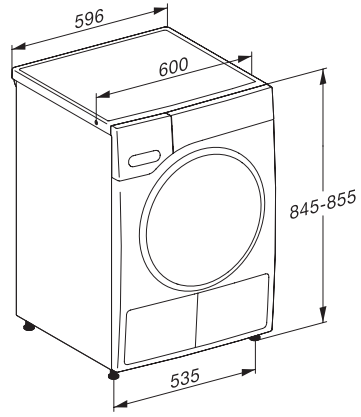

T1 drawing, facia 5 degree, measures in mm