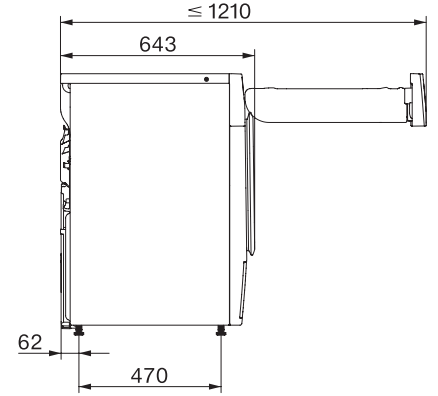

<b>Tørkeprogrammer</b>	
Bomull	•
ECO	•
Lettstelt	•
Finvask	•
Skjorter	•
Finish ull	•
Express	•
Impregnering	•
Sengetøy	•
Lufting varm/DryFresh	•
<b>Tillegg tørking</b>	
Antikrøll	•
Skånegang +	•
Varselsignal	•
<b>Kvalitet</b>	
Skånsomme tøyløftere	•
<b>Sikkerhet</b>	
PIN-kode	•
Indikator «Tøm beholder»	•
Indikator «Rengjør filter»	•
Optisk grensesnitt	•
<b>Tekniske data</b>	
Mål i mm (bredde)	596
Mål i mm (høyde)	850
Mål i mm (dybde)	643
Produktdybde med åpnet dør i mm	1077
Vekt i kg	54
Total tilkoblingsverdi i kW	1,10
Spennning i V	220-240
Sikring i A	10
Frekvens i Hz	50
Lengde på elektrisk ledning i m	2,0
Hermetisk lukket	•
Type kjølemiddel	R290
Kjølemiddelmengde i kg	0,14
Drivhuseffekt kjølemiddel i CO <sub>2</sub> e	3
Drivhuseffekt produkt i CO <sub>2</sub> e	0,42
Bytt lyspære	Serviceavdeling
<b>Vedlagt tilbehør</b>	
Duftampulle	•
Verdikupong for en sekundær duftampulle	•

TWC640WP EcoSpeed&8kg  
T1 Varmepumpetørketrommel:  
8 kg | DirectSensor | Miele@home | EcoDry-teknologi | FragranceDos

T1 installation drawing, facia 5 degree, measures in mm

T1 drawing, facia 5 degree, measures in mm

T1 drawing, facia 5 degree, with porthole, measures in mm

T1 drawing, facia 5 degree, measures in mm