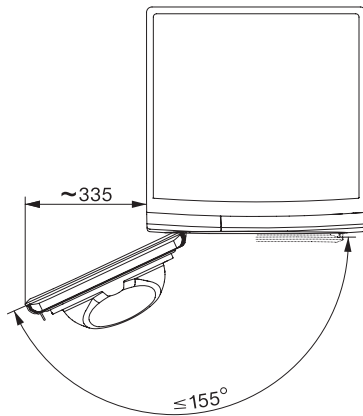

<b>Tørkeprogrammer</b>	
Bomull	•
ECO	•
Lettstelt	•
Finvask	•
Skjorter	•
Finish ull	•
Express	•
Impregnering	•
Sengetøy	•
Lufting varm/DryFresh	•
<b>Tillegg tørking</b>	
Antikrøll	•
Skånegang +	•
Varselsignal	•
<b>Kvalitet</b>	
Skånsomme tøyløftere	•
<b>Sikkerhet</b>	
PIN-kode	•
Indikator «Tøm beholder»	•
Indikator «Rengjør filter»	•
Optisk grensesnitt	•
<b>Tekniske data</b>	
Mål i mm (bredde)	596
Mål i mm (høyde)	850
Mål i mm (dybde)	643
Produktdybde med åpnet dør i mm	1077
Vekt i kg	54
Total tilkoblingsverdi i kW	1,10
Spennning i V	220-240
Sikring i A	10
Frekvens i Hz	50
Lengde på elektrisk ledning i m	2,0
Hermetisk lukket	•
Type kjølemiddel	R290
Kjølemiddelmengde i kg	0,14
Drivhuseffekt kjølemiddel i CO <sub>2</sub> e	3
Drivhuseffekt produkt i CO <sub>2</sub> e	0,42
Bytt lyspære	Serviceavdeling
<b>Vedlagt tilbehør</b>	
Duftampulle	•
Verdikupong for en sekundær duftampulle	•

TWC640WP EcoSpeed&8kg  
T1 Varmepumpetørketrommel:  
8 kg | DirectSensor | Miele@home | EcoDry-teknologi | FragranceDos

T1 installation drawing, facia 5 degree, measures in mm

T1 drawing, facia 5 degree, measures in mm

T1 drawing, facia 5 degree, with porthole, measures in mm

T1 drawing, facia 5 degree, measures in mm