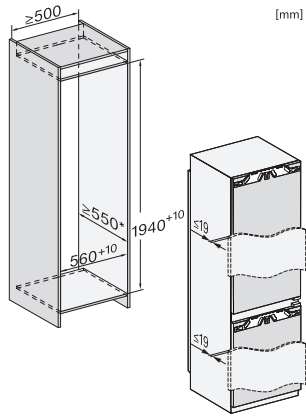

KFN 7844 C

Kjøøl/frys-kombinasjon for innbygging

med PerfectFresh Pro og NoFrost i 194 cm høyde for ekstra stor lagringsplass.

EAN: 4002516840619 / Materialnummer: 12665240 /

Gammelt materialnummer: 38784400EU1

Optisk døralarm	•
Optisk temperaturalarm	•
Strømbruddsindikator, frysedel	•

Tekniske data	
Nisjebredde i mm min.	560
Nisjebredde i mm maks.	570
Nisjehøyde i mm min.	1940
Nisjehøyde i mm maks.	1950
Nisjedybde i mm	550
Produktbredde i mm	559
Produkt høyde i mm	1938
Produkt dybde i mm	546
Vekt i kg	71,7
Festeteknikk	direktemontering
Maks. dørvækt for kjøledel i kg	18
Maks dørvækt for frysedel i kg	12
Klimaklasse	SN-T
Kjølesone i l	204
derav PerfectFresh-sone i l	71
4-stjerners frysesone i l	70
Totalt nyttevolum i l	273
Lagringstid ved feil i t	9
Frysekapasitet i kg/24 h	6,00
Lydnivåklasse (A-D)	B
Støyutslipp i dB(A) re1pW	33
Strømforbruk i milliampere (mA)	1400
Spennning i V	220-240
Sikring i A	10
Faseantall	1
Frekvens i Hz	50-60
Lengde på elektrisk ledning i m	2,2
Bytt lyspære	Serviceavdeling
Vedlagt tilbehør	
Eggholder	•
Isbitskål	•

## KFN 7844 C

Kjøl/frys-kombinasjon for innbygging med PerfectFresh Pro og NoFrost i 194 cm høyde for ekstra stor lagringsplass.

KFN7844C, built-in (footnote\*) (drawings)

KFN7844C, installation (footnote\*) (drawings)