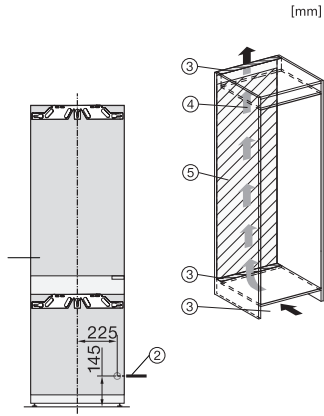

Optisk døralarm	•
Optisk temperaturalarm	•
Strømbruddsindikator, frysedel	•

Tekniske data	
Nisjebredde i mm min.	560
Nisjebredde i mm maks.	570
Nisjehøyde i mm min.	1940
Nisjehøyde i mm maks.	1950
Nisjedybde i mm	550
Produktbredde i mm	559
Produkt høyde i mm	1938
Produkt dybde i mm	546
Vekt i kg	71,7
Festeteknikk	direktemontering
Maks. dørvækt for kjøledel i kg	18
Maks dørvækt for frysedel i kg	12
Klimaklasse	SN-T
Kjølesone i l	204
derav PerfectFresh-sone i l	71
4-stjerners frysesone i l	70
Totalt nyttevolum i l	273
Lagringstid ved feil i t	9
Frysekapasitet i kg/24 h	6,00
Lydnivåklasse (A-D)	B
Støyutslipp i dB(A) re1pW	33
Strømforbruk i milliampere (mA)	1400
Spennning i V	220-240
Sikring i A	10
Faseantall	1
Frekvens i Hz	50-60
Lengde på elektrisk ledning i m	2,2
Bytt lyspære	Serviceavdeling
Vedlagt tilbehør	
Eggholder	•
Isbitskål	•

## KFN 7844 C

Kjøl/frys-kombinasjon for innbygging med PerfectFresh Pro og NoFrost i 194 cm høyde for ekstra stor lagringsplass.

KFN7844C, built-in (footnote\*) (drawings)

KFN7844C, installation (footnote\*) (drawings)