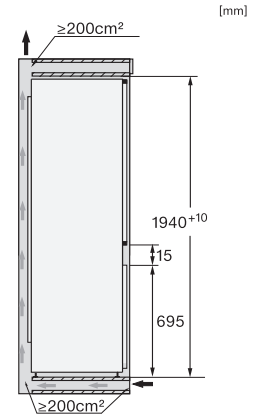

Optisk døralarm	•
Optisk temperaturalarm	•
Strømbruddsindikator, frysedel	•

Tekniske data	
Nisjebredde i mm min.	560
Nisjebredde i mm maks.	570
Nisjehøyde i mm min.	1940
Nisjehøyde i mm maks.	1950
Nisjedybde i mm	550
Produktbredde i mm	559
Produkt høyde i mm	1938
Produkt dybde i mm	546
Vekt i kg	71,7
Festeteknikk	direktemontering
Maks. dørvækt for kjøledel i kg	18
Maks dørvækt for frysedel i kg	12
Klimaklasse	SN-T
Kjølesone i l	204
derav PerfectFresh-sone i l	71
4-stjerners frysesone i l	70
Totalt nyttevolum i l	273
Lagringstid ved feil i t	9
Frysekapasitet i kg/24 h	6,00
Lydnivåklasse (A-D)	B
Støyutslipp i dB(A) re1pW	33
Strømforbruk i milliampere (mA)	1400
Spennning i V	220-240
Sikring i A	10
Faseantall	1
Frekvens i Hz	50-60
Lengde på elektrisk ledning i m	2,2
Bytt lyspære	Serviceavdeling
Vedlagt tilbehør	
Eggholder	•
Isbitskål	•

## KFN 7844 C

Kjøl/frys-kombinasjon for innbygging med PerfectFresh Pro og NoFrost i 194 cm høyde for ekstra stor lagringsplass.

KFN7844C, built-in (footnote\*) (drawings)

KFN7844C, installation (footnote\*) (drawings)

KFN7844C, side view (drawings)