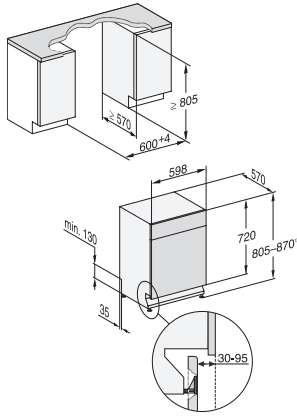

G 5432 SCU Selection

Oppvaskmaskin for plassering under benk
for optimale tørkeresultater takket være AutoOpen-tørking.

G7000, built under, dishwasher, 60cm (installation drawing)