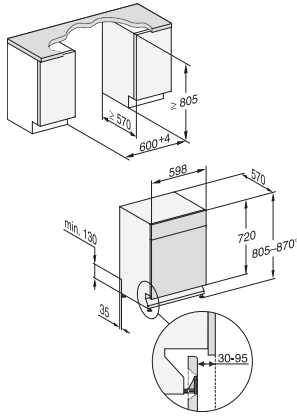

G 5410 SCU Active Plus

Oppvaskmaskin for plassering under benk

for optimale tørkeresultater takket være AutoOpen-tørking.

G7000, built under, dishwasher, 60cm (installation drawing)