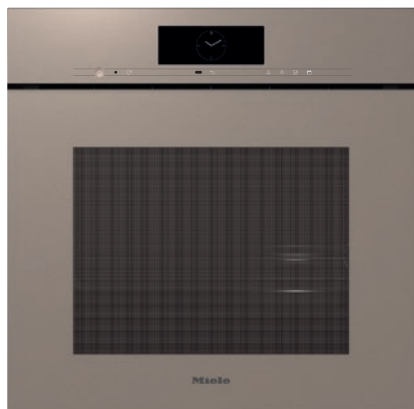

DGC 7865 HCX Pro

Håndtaksløs kombidampovn med vann- og avløpstilkobling for damptilberedning, baking, steking med trådløst steketermometer + HydroClean.

- Stort touch-display med bevegelsessensor – M Touch + MotionReact
- Perfekte resultater – DualSteam-damp teknologi
- Sprø utenpå, saftig inni – Kombidamp
- Miele@home – produkt som kan kobles til WiFi + Mix & Match
- Lett rengjøring – HydroClean og ovnsrom i rustfritt stål