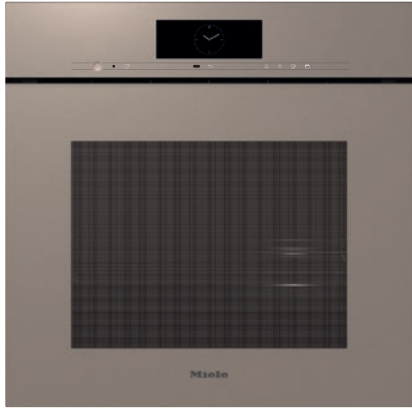

DGC 7865 HCX Pro

Håndtaksløs kombidampovn med vann- og avløpstilkobling

for damptilberedning, baking, steking med trådløst steketermometer + HydroClean.

EAN: 4002516821281 / Materialnummer: 12619780 /

Gammelt materialnummer: 23786599NER

Lengde på vanninntaksslange i m	2,0

Lengde på vannavløpsslange i m	3,0

Bytt lyspære	Serviceavdeling

Vedlagt tilbehør

Universalpanne med PerfectClean HUBB 71	1

Bake- og stekerist med PerfectClean HBBR 71	1

FlexiClip-skinner med PerfectClean HFC 71 (par)	1

Trådløst steketermometer	1

Uttakbare føringslister (par)	1

Perforerte damppanner i rustfritt stål	2

Tette damppanner i rustfritt stål	1

HydroClean-rengjøringsmiddel	1

Avkalkingstabletter	2