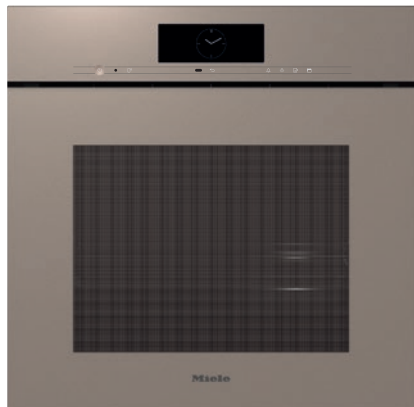

DGC 7865 HCX Pro

Håndtaksløs kombidampovn med vann- og avløpstilkobling

for damptilberedning, baking, steking med trådløst steketermometer + HydroClean.

EAN: 4002516821281 / Materialnummer: 12619780 /

Gammelt materialnummer: 23786599NER

Grill	•
Grill liten	•
Overvarme	•
Undervarme	•
Kaker spesial	•
Eco-varmluft	•
Eco-dampkoking	•
Tining	•
Gourmetpanne	•
Oppvarming	•
Forvarming av tallerkener	•
Automatikkprogrammer	•
Landspesifikke automatikkprogrammer	•
Spesialprogrammer	•
Betjeningskomfort	
Tilkobling med Miele@home	•
Display	M Touch
Bevegelsessensor MotionReact	•
MotionReact: Lys på når man nærmer seg	•
MotionReact: Display på når man nærmer seg	•
MotionReact: Kvittring signaltone når man nærmer seg	•
MotionReact: Registrering av kjøkkenfronter	•
SoftOpen	•
Touch2Open	•
MultiLingua	•
MyMiele	•
Hjelp-funksjon	•
Motorisert hevepanel	•
Mengdeuavhengig tilberedning	•
Dampkoking på inntil 4 riller samtidig	•
Menytilberedning	•
Dampreduksjon før slutten av tilberedningstiden	•
Polyfoniske lydsignaler	•
Klokkeslettvisning	•
Datovisning	•
Varselur	•
Programmering av starttid	•
Programmering av sluttid	•
Programmering av tilberedningstid	•
Visning av innstilt temperatur	•
Indikator for ønsket temperatur	•
Lydsignal når ønsket temperatur er nådd	•
Forslagstemperatur	•
Egne programmer	•
Individuelle innstillinger	•
Effektivitet og bærekraft	
Energiklasse (A+++ til D)	A+