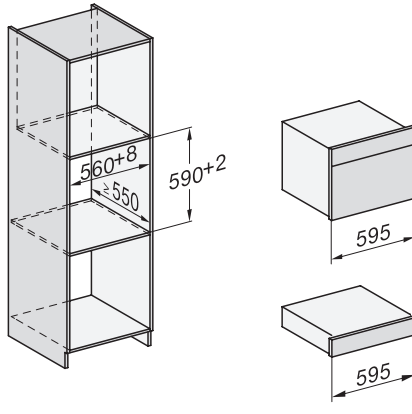

Installation_DG_DGM_DGC_XL_ESW7x10_EV57010, installation drawings