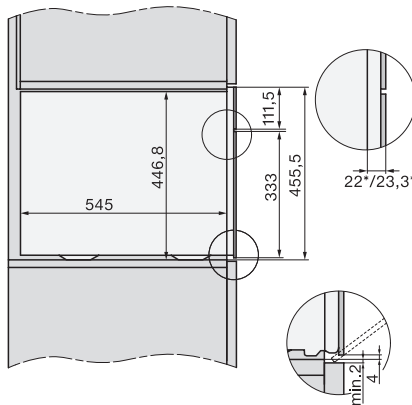

Vedlikeholdskomfort	
Ovnsrom i rustfritt stål med linstruktur	•
Nedfellbart grillelement	•
Ekstern dampgenerator	•
HydroClean	•
Vedlikeholdsprogram – bløtlegging	•
Vedlikeholdsprogram – skylling	•
Ovnsrom-tørkeprogram	•
Hurtiglåsmekanisme for føringslister	•
Uttakbare føringslister	•
Avkalking	•
CleanGlass-dør	•
Damptekn./vannforsyning	
DualSteam	•
Dampgenerator effekt i kW	3,30
DirectWater plus	•
Avløpsfilter	•
Sikkerhet	
Produktkjølesystem med kjølig front	•
Sikkerhetsutkobling	•
Elektronisk barnesikring	•
Dampkjølesystem	•
Tastesperre	•
Tekniske data	
Ovnsvolum i l	47
Antall rillehøyder	3
Produktmål (B x H x D) i mm	595 x 456 x 569
Kjennetegn for rillehøyder	•
Dørhengsel	under
Ovnsrombelysning	BrilliantLight
Temperaturer stekeovnsdrift min. i °C	30
Temperaturer stekeovnsdrift maks. i °C	230
Temperaturer ved damptilberedning min. i °C	40
Temperaturer ved damptilberedning maks. i °C	100
Nisjebredde min. i mm	560
Nisjebredde maks. i mm	568
Nisjehøyde min. i mm	450
Nisjehøyde maks. i mm	452
Nisjedybde i mm	550
Produktbredde i mm	595
Produktthøyde i mm	455,5
Produktdybde i mm	568,5
Vekt i kg	40,2
Total tilkoblingsverdi i kW	3,40
Spenning i V	230
Frekvens i Hz	50
Sikring i A	16
Faseantall	1

Installation_DG_DGM_DGC_XL_ESW7x10_EV57010, installation drawings

built-in DG DGM DGC XL build-under, installation drawing

DGC7x4x built-in tall cabinet, installation drawing

DGC7x45 connections and ventilation 45cm, installation drawing

DGC7x4x swivel range of the aperture, installation drawings

screw joint DGC XL, installation drawing

side view DGC XL, installation drawings