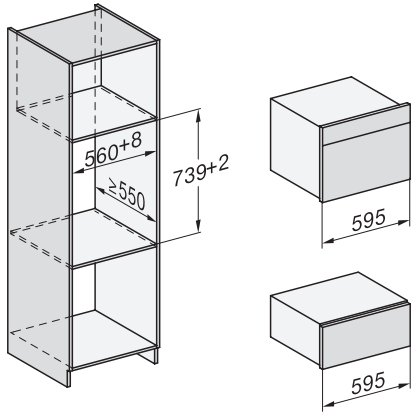

DGC 7845 HCX Pro

Håndtaksløs kompakt kombidampovn med vann- og avløpstilkobling for damptilberedning, baking, steking med trådløst steketermometer + HydroClean.

Installation DG, DGM, DGC XL, ESW7x20 installation drawings