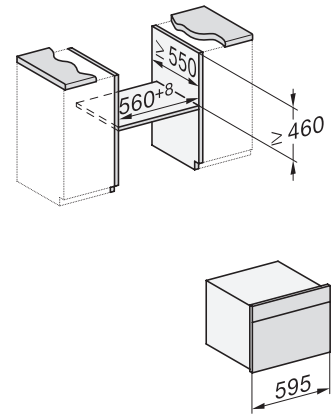

H 7840 BMX

Håndtaksløs kompaktstekeovn med mikrobølge i perfekt kombinerbar design, med automatikkprogrammer og steketermometer.

side view H7000 BM, installation drawings

built-in H7000 BM, installation drawing