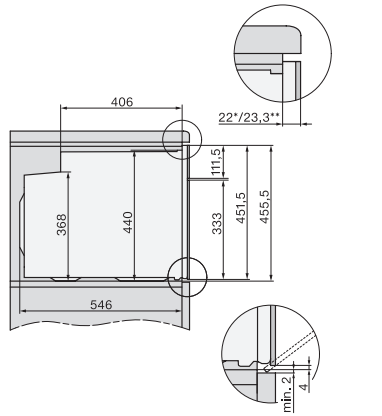

568

Nisjehøyde min. i mm

450

Nisjehøyde maks. i mm

452

Nisjedybde i mm

550

Produktbredde i mm

595

Produktthøyde i mm

456

Produktdybde i mm

568

Vekt i kg

38,0

Total tilkoblingsverdi i kW

Installation H7000 M, installation drawing

side view H7000 M build-under, installation drawings