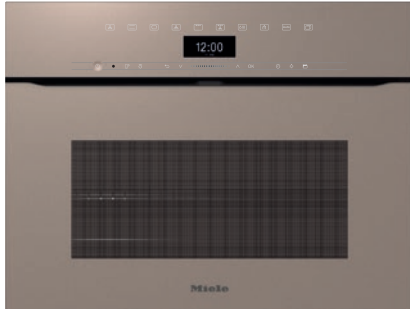

H 7440 BPX

Håndtaksløs kompaktstekeovn

i perfekt kombinerbar design med LED-belysning og pyrolyse.

- Stort tekstdisplay med sensorbetjening – DirectSensor
- Lett å rengjøre – pyrolyseutstyr og PyroFit
- Ekstra luftige deiger og gylne skorper – KlimaPluss
- Garantert ingen oversteking eller overkoking – TasteControl
- WiFi-kompatibelt produkt – Miele@home

EAN: 4002516835899 / Materialnummer: 12619270 /

Gammelt materialnummer: 22744095NER

Konstruksjon og design	
Stekeovn for innbygging	•
Farge	Pearlbeige
ArtLine	•
Uten håndtak	•
Fordeler	
TasteControl	•
Hurtigoppvarming	•
Forvarming	•
Varmholding	•
Crisp-funksjon	•
Funksjoner	
Tining	•
Automatikkprogrammer	•
Landspecifikke automatikkprogrammer	•
Stekeautomatikk	•
Eco-varmluft	•
Grillfunksjoner	•
Grill	•
Varmluft pluss	•
Pizza & pai	•
KlimaPluss	•
KlimaPluss med varmluft pluss	•
KlimaPluss med over-/undervarme	•
KlimaPluss med Pizza & pai	•
KlimaPluss med stekeautomatikk	•
Over-/undervarme	•
Undervarme	•
Omluftsgrill	•
Betjeningskomfort	
Tilkobling med Miele@home	•
Display	DirectSensor
SoftOpen	•
Touch2Open	•
MultiLingua	•
Tidsbestemte programmerbare dampinntak	•
Klokkeslettvisning	•
Tidssynkronisering	•
Datovisning	•
Varselur	•
Programmering av starttid	•
Programmering av sluttid	•
Programmering av tilberedningstid	•
Visning av innstilt temperatur	•
Indikator for ønsket temperatur	•
Lydsignal når ønsket temperatur er nådd	•
Forslagstemperatur	•
Egne programmer	•
Individuelle innstillinger	•