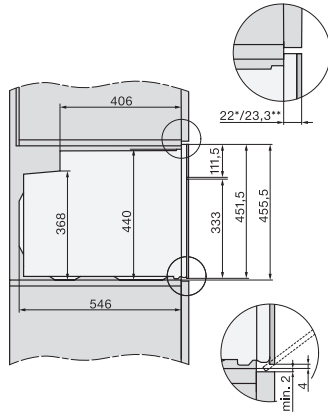

H 7440 BPX

Håndtaksløs kompaktstekeovn

i perfekt kombinerbar design med LED-belysning og pyrolyse.

side view H7000 M, installation drawings