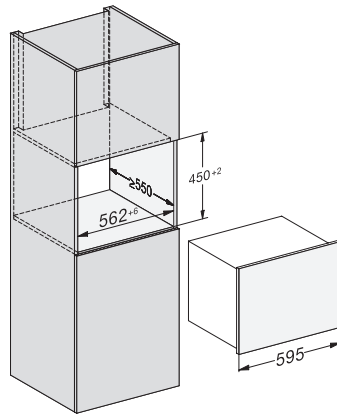

KWT 7112 iG

Vinskap for innbygging
med FlexiFrame Plus og Push2open for kvalitetsbevisste vinelskere.

EAN: 4002516813392 / Materialnummer: 12615940 /
Gammelt materialnummer: 36711204EU1

Vekt i kg	36,0
Festeteknikk	direktemontering
Klimaklasse	SN-ST
Kjølesone i l	47
Vinsone i l	47
Totalt nyttevolum i l	46
Plass til antall 0,75 l flasker Bordeaux	18 flasker
Lydnivåklasse (A-D)	B
Støyutslipp i dB(A) re1pW	32
Strømforbruk i milliampere (mA)	500
Spenning i V	220-240
Sikring i A	10
Faseantall	1
Frekvens i Hz	50
Lengde på elektrisk ledning i m	2,2
Vedlagt tilbehør	
Active AirClean-filter	•

KWT 7112 iG

Vinskap for innbygging med FlexiFrame Plus og Push2open for kvalitetsbevisste vinelskere.

KWT7112 iG, *Footnote (Sketch)

KWT7112 iG (Sketch)

KWT7112 iG, *Footnote (Sketch)

KWT7112iG, KWT6112iG, Interior dimensions (Installation drawings)