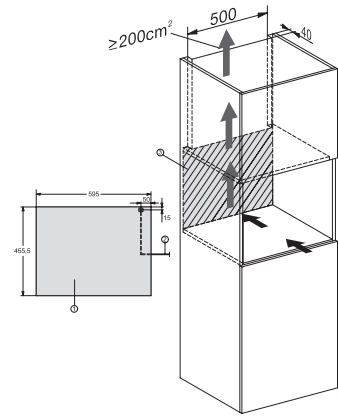

KWT 7112 iG

Vinskap for innbygging
med FlexiFrame Plus og Push2open for kvalitetsbevisste vinelskere.

EAN: 4002516813392 / Materialnummer: 12615940 /
Gammelt materialnummer: 36711204EU1

Vekt i kg	36,0
Festeteknikk	direktemontering
Klimaklasse	SN-ST
Kjølesone i l	47
Vinsone i l	47
Totalt nyttevolum i l	46
Plass til antall 0,75 l flasker Bordeaux	18 flasker
Lydnivåklasse (A-D)	B
Støyutslipp i dB(A) re1pW	32
Strømforbruk i milliampere (mA)	500
Spenning i V	220-240
Sikring i A	10
Faseantall	1
Frekvens i Hz	50
Lengde på elektrisk ledning i m	2,2
Vedlagt tilbehør	
Active AirClean-filter	•

KWT 7112 iG

Vinskap for innbygging med FlexiFrame Plus og Push2open for kvalitetsbevisste vinelskere.

KWT7112 iG, *Footnote (Sketch)

KWT7112 iG (Sketch)

KWT7112 iG, *Footnote (Sketch)

KWT7112iG, KWT6112iG, Interior dimensions (Installation drawings)