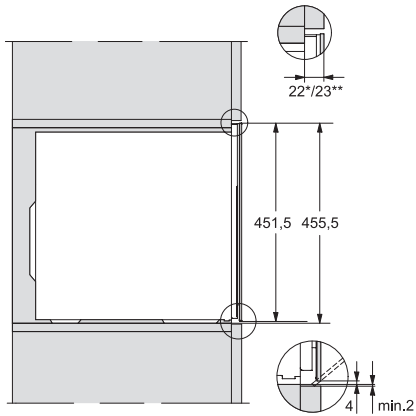

KWT 7112 iG

Vinskap for innbygging
med FlexiFrame Plus og Push2open for kvalitetsbevisste vinelskere.

EAN: 4002516813392 / Materialnummer: 12615940 /
Gammelt materialnummer: 36711204EU1

Vekt i kg	36,0
Festeteknikk	direktemontering
Klimaklasse	SN-ST
Kjølesone i l	47
Vinsone i l	47
Totalt nyttevolum i l	46
Plass til antall 0,75 l flasker Bordeaux	18 flasker
Lydnivåklasse (A-D)	B
Støyutslipp i dB(A) re1pW	32
Strømforbruk i milliampere (mA)	500
Spenning i V	220-240
Sikring i A	10
Faseantall	1
Frekvens i Hz	50
Lengde på elektrisk ledning i m	2,2
Vedlagt tilbehør	
Active AirClean-filter	•

KWT 7112 iG

Vinskap for innbygging med FlexiFrame Plus og Push2open for kvalitetsbevisste vinelskere.

KWT7112 iG, *Footnote (Sketch)

KWT7112 iG (Sketch)

KWT7112 iG, *Footnote (Sketch)

KWT7112iG, KWT6112iG, Interior dimensions (Installation drawings)