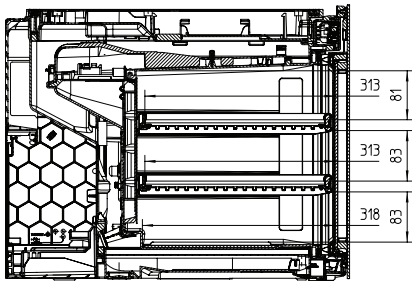

KWT 7112 iG

Vinskap for innbygging
med FlexiFrame Plus og Push2open for kvalitetsbevisste vinelskere.

EAN: 4002516813392 / Materialnummer: 12615940 /
Gammelt materialnummer: 36711204EU1

Vekt i kg	36,0
Festeteknikk	direktemontering
Klimaklasse	SN-ST
Kjølesone i l	47
Vinsone i l	47
Totalt nyttevolum i l	46
Plass til antall 0,75 l flasker Bordeaux	18 flasker
Lydnivåklasse (A-D)	B
Støyutslipp i dB(A) re1pW	32
Strømforbruk i milliampere (mA)	500
Spenning i V	220-240
Sikring i A	10
Faseantall	1
Frekvens i Hz	50
Lengde på elektrisk ledning i m	2,2
Vedlagt tilbehør	
Active AirClean-filter	•

KWT 7112 iG

Vinskap for innbygging med FlexiFrame Plus og Push2open for kvalitetsbevisste vinelskere.

KWT7112 iG, *Footnote (Sketch)

KWT7112 iG (Sketch)

KWT7112 iG, *Footnote (Sketch)

KWT7112iG, KWT6112iG, Interior dimensions (Installation drawings)