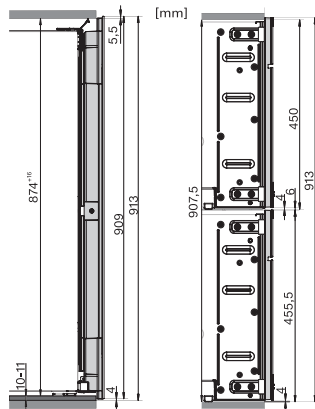

KWT 6422 iG-1

Vinskap for innbygging

med FlexiFrame og Push2open for kvalitetsbevisste vinelskere.

EAN: 4002516813385 / Materialnummer: 12615910 /  
Gammelt materialnummer: 36642228EU1

Vinsone i l	104
Totalt nyttevolum i l	104
Plass til antall 0,75 l flasker Bordeaux	33 flasker
Lydnivåklasse (A-D)	B
Støyutslipp i dB(A) re1pW	32
Strømforbruk i milliampere (mA)	1000
Spenning i V	220-240
Sikring i A	10
Faseantall	1
Frekvens i Hz	50-60
Lengde på elektrisk ledning i m	2,0
<b>Vedlagt tilbehør</b>	
Active AirClean-filter	•

## KWT 6422 iG-1

Vinskop for innbygging med FlexiFrame og Push2open for kvalitetsbevisste vinelskere.

KWT6422iG, KWT6422iG-1, Installation draw

KWT6422iG, KWT6422iG-1, Installation draw, side view

KWT6422iG, KWT6422iG-1, Installation draw

KWT6422iG, KWT6422iG-1, Installation draw, side view

ENB1060, combination 2x45er + KWT6422iG, Installation draw

KWT6422iG, KWT6422iG-1, Interior dimensions (Installation drawings)

ENB1060, combination 60er & 32er ESW + 2x45er + KWT6422iG, Installation draw

ENB1060, combination 45er & 60er + KWT 6422 iG & 14er EVS, Installation draw