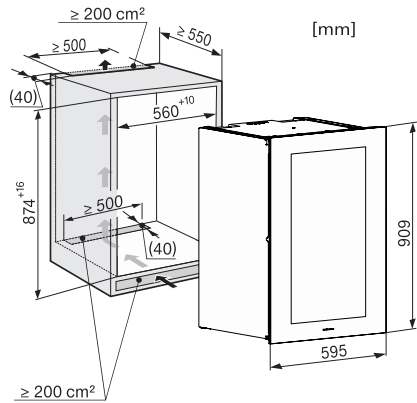

KWT 6422 iG-1

Vinskap for innbygging

med FlexiFrame og Push2open for kvalitetsbevisste vinelskere.

EAN: 4002516813385 / Materialnummer: 12615910 /  
Gammelt materialnummer: 36642228EU1

Vinsone i l	104
Totalt nyttevolum i l	104
Plass til antall 0,75 l flasker Bordeaux	33 flasker
Lydnivåklasse (A-D)	B
Støyutslipp i dB(A) re1pW	32
Strømforbruk i milliampere (mA)	1000
Spenning i V	220-240
Sikring i A	10
Faseantall	1
Frekvens i Hz	50-60
Lengde på elektrisk ledning i m	2,0
<b>Vedlagt tilbehør</b>	
Active AirClean-filter	•

## KWT 6422 iG-1

Vinskop for innbygging med FlexiFrame og Push2open for kvalitetsbevisste vinelskere.

KWT6422iG, KWT6422iG-1, Installation draw

KWT6422iG, KWT6422iG-1, Installation draw, side view

KWT6422iG, KWT6422iG-1, Installation draw

KWT6422iG, KWT6422iG-1, Installation draw, side view

ENB1060, combination 2x45er + KWT6422iG, Installation draw

KWT6422iG, KWT6422iG-1, Interior dimensions (Installation drawings)

ENB1060, combination 60er & 32er ESW + 2x45er + KWT6422iG, Installation draw