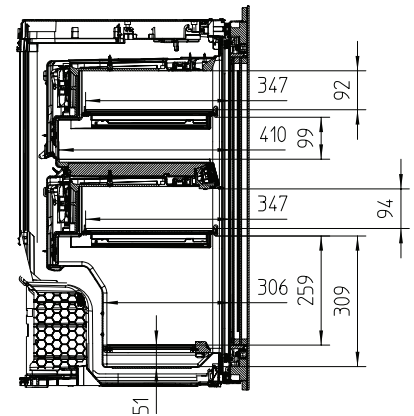

KWT 6422 iG-1

Vinskap for innbygging

med FlexiFrame og Push2open for kvalitetsbevisste vinelskere.

EAN: 4002516813385 / Materialnummer: 12615910 /  
Gammelt materialnummer: 36642228EU1

Vinsone i l	104
Totalt nyttevolum i l	104
Plass til antall 0,75 l flasker Bordeaux	33 flasker
Lydnivåklasse (A-D)	B
Støyutslipp i dB(A) re1pW	32
Strømforbruk i milliampere (mA)	1000
Spenning i V	220-240
Sikring i A	10
Faseantall	1
Frekvens i Hz	50-60
Lengde på elektrisk ledning i m	2,0
<b>Vedlagt tilbehør</b>	
Active AirClean-filter	•

## KWT 6422 iG-1

Vinskop for innbygging med FlexiFrame og Push2open for kvalitetsbevisste vinelskere.

KWT6422iG, KWT6422iG-1, Installation draw

KWT6422iG, KWT6422iG-1, Installation draw, side view

KWT6422iG, KWT6422iG-1, Installation draw

KWT6422iG, KWT6422iG-1, Installation draw, side view

ENB1060, combination 2x45er + KWT6422iG, Installation draw

KWT6422iG, KWT6422iG-1, Interior dimensions (Installation drawings)

ENB1060, combination 60er & 32er ESW + 2x45er + KWT6422iG, Installation draw