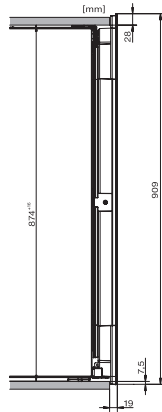

KWT 6422 iG-1

Vinskap for innbygging

med FlexiFrame og Push2open for kvalitetsbevisste vinelskere.

EAN: 4002516813385 / Materialnummer: 12615910 /  
Gammelt materialnummer: 36642228EU1

Vinsone i l	104
Totalt nyttevolum i l	104
Plass til antall 0,75 l flasker Bordeaux	33 flasker
Lydnivåklasse (A-D)	B
Støyutslipp i dB(A) re1pW	32
Strømforbruk i milliampere (mA)	1000
Spenning i V	220-240
Sikring i A	10
Faseantall	1
Frekvens i Hz	50-60
Lengde på elektrisk ledning i m	2,0
<b>Vedlagt tilbehør</b>	
Active AirClean-filter	•

## KWT 6422 iG-1

Vinskop for innbygging med FlexiFrame og Push2open for kvalitetsbevisste vinelskere.

KWT6422iG, KWT6422iG-1, Installation draw

KWT6422iG, KWT6422iG-1, Installation draw, side view

KWT6422iG, KWT6422iG-1, Installation draw

KWT6422iG, KWT6422iG-1, Installation draw, side view

ENB1060, combination 2x45er + KWT6422iG, Installation draw

KWT6422iG, KWT6422iG-1, Interior dimensions (Installation drawings)

ENB1060, combination 60er & 32er ESW + 2x45er + KWT6422iG, Installation draw