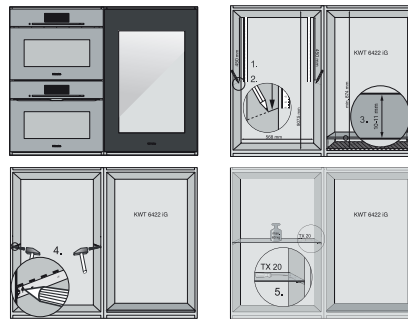

KWT 6422 iG-1

Vinskap for innbygging

med FlexiFrame og Push2open for kvalitetsbevisste vinelskere.

EAN: 4002516813385 / Materialnummer: 12615910 /  
Gammelt materialnummer: 36642228EU1

Vinsone i l	104
Totalt nyttevolum i l	104
Plass til antall 0,75 l flasker Bordeaux	33 flasker
Lydnivåklasse (A-D)	B
Støyutslipp i dB(A) re1pW	32
Strømforbruk i milliampere (mA)	1000
Spenning i V	220-240
Sikring i A	10
Faseantall	1
Frekvens i Hz	50-60
Lengde på elektrisk ledning i m	2,0
<b>Vedlagt tilbehør</b>	
Active AirClean-filter	•

## KWT 6422 iG-1

Vinskop for innbygging med FlexiFrame og Push2open for kvalitetsbevisste vinelskere.

KWT6422iG, KWT6422iG-1, Installation draw

KWT6422iG, KWT6422iG-1, Installation draw, side view

KWT6422iG, KWT6422iG-1, Installation draw

KWT6422iG, KWT6422iG-1, Installation draw, side view

ENB1060, combination 2x45er + KWT6422iG, Installation draw

KWT6422iG, KWT6422iG-1, Interior dimensions (Installation drawings)

ENB1060, combination 60er & 32er ESW + 2x45er + KWT6422iG, Installation draw