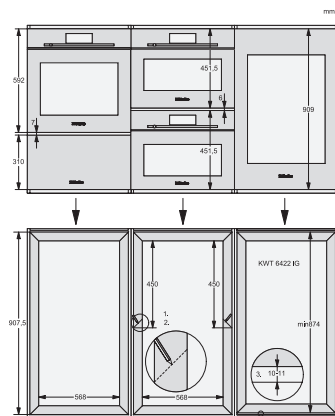

KWT 6422 iG-1

Vinskap for innbygging

med FlexiFrame og Push2open for kvalitetsbevisste vinelskere.

EAN: 4002516813385 / Materialnummer: 12615910 /  
Gammelt materialnummer: 36642228EU1

Vinsone i l	104
Totalt nyttevolum i l	104
Plass til antall 0,75 l flasker Bordeaux	33 flasker
Lydnivåklasse (A-D)	B
Støyutslipp i dB(A) re1pW	32
Strømforbruk i milliampere (mA)	1000
Spenning i V	220-240
Sikring i A	10
Faseantall	1
Frekvens i Hz	50-60
Lengde på elektrisk ledning i m	2,0
<b>Vedlagt tilbehør</b>	
Active AirClean-filter	•

## KWT 6422 iG-1

Vinskop for innbygging med FlexiFrame og Push2open for kvalitetsbevisste vinelskere.

KWT6422iG, KWT6422iG-1, Installation draw

KWT6422iG, KWT6422iG-1, Installation draw, side view

KWT6422iG, KWT6422iG-1, Installation draw

KWT6422iG, KWT6422iG-1, Installation draw, side view

ENB1060, combination 2x45er + KWT6422iG, Installation draw

KWT6422iG, KWT6422iG-1, Interior dimensions (Installation drawings)

ENB1060, combination 60er & 32er ESW + 2x45er + KWT6422iG, Installation draw