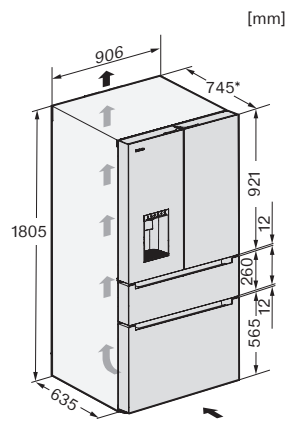

KFFD 6765

Frittstående kjølfrys-kombinasjon med fransk dør

PerfectFresh Pro | Longlife AirClean-system | Freeze&Cool | Is-/vanndispenser | NoFrost

E-Com, KFFD6765 edt/cs, installation diagram